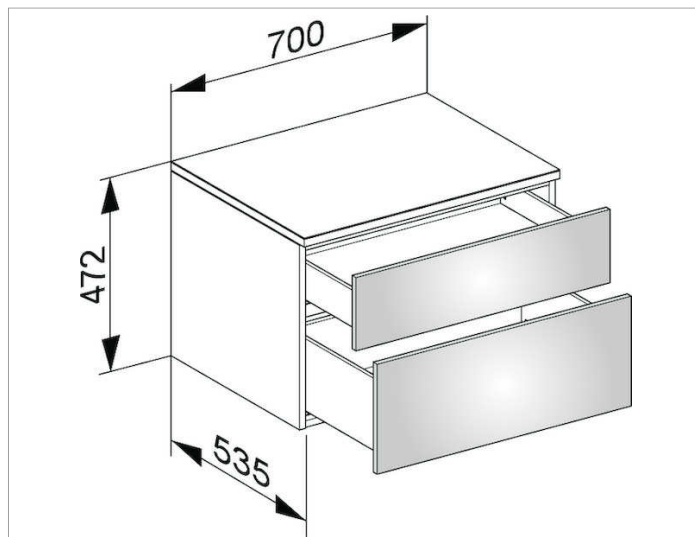

Edition 400

31743YY0000 Боковая тумба

ИЗДЕЛИЕ

ЧЕРТЕЖ

ОПИСАНИЕ ИЗДЕЛИЯ

подвесная
2 выдвижных фронтальных ящика с нажимным открыванием Push-to-Open и доводчиком, высота верхнего выдвижного ящика 180 мм

поверхность

11, 14, 15, 17, 18, 27, 28,30, 70, 71, 72, 73, 74, 75

Габариты

700 x 472 x 535 mm

ВНИМАНИЕ!

Для внутреннего оснащения выдвижных ящиков дополнительно имеются разделители разных размеров под заказ, см. систему оснащения слив арт. 31599.

Для напольного варианта необходимо заказать цокольный пакет арт. 31749 для мебели глубиной 535 мм.

Заказывается отдельно.

При заказе № цвета нужно применять вместо XX, YY или ZZ в соответствующей нумерации артикула.