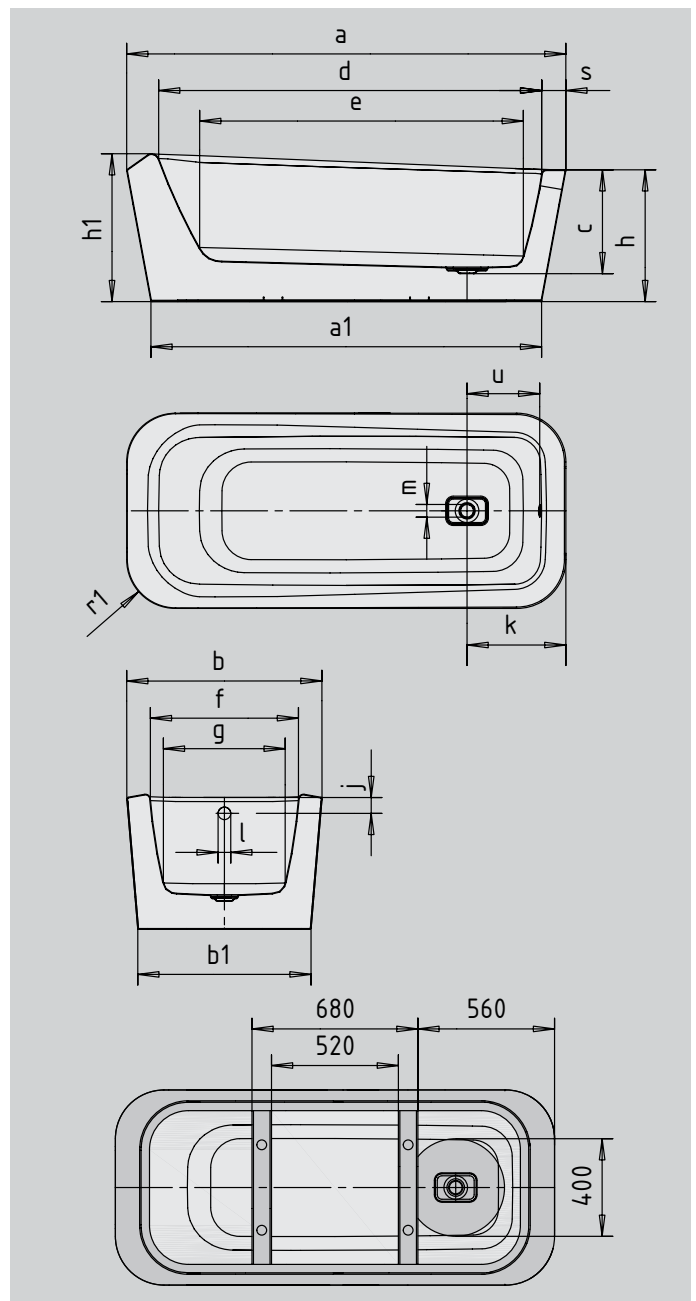

MEISTERSTÜCK EMERSO

- эксклюзивная, отдельностоящая одноместная ванна
- наклонный борт в области спины элегантно изгибается и переходит в горизонтальный борт в области ног, что придает ванне узнаваемый уникальный внешний вид
- эмалированная поверхность с эксклюзивным самоочищающимся покрытием
- эмалированные крышки отверстий слива и перелива являются элементом дизайна (также доступна с функцией налива)
- сталь-эмаль Kaldewei
- дизайн Арика Леви

Прим. рисунок

Модель №		1100
Внешняя длина	a	1800 мм
Внешняя длина (внизу)	a ₁	1600 мм
Внешняя ширина	b	800 мм
Внешняя ширина (внизу)	b ₁	710 мм
Глубина	c	425 мм
Внутренняя длина (вверху)	d	1570 мм
Внутренняя длина (внизу)	e	1327 мм
Внутренняя ширина (вверху)	f	607 мм
Внутренняя ширина (внизу)	g	500 мм
Высота ванны	h	540 мм
Высота (в области головы)	h ₁	606 мм
Расстояние от верхнего края до середины переливного отверстия	j	65 мм
Расстояние от края ванны до середины сливного отверстия	k	405 мм
Диаметр переливного отверстия	l	52 мм
Диаметр сливного отверстия	m	52 мм
Радиус	r ₁	200 мм
Максимальная ширина борта (сторона ног)	s	97 мм
Расстояние между центрами сливного и переливного отверстий	u	298 мм
Полезный объем в литрах**		146
Вес эмалированной ванны, в кг		125
Диаметр сифона		40/50 мм
Гибкая подводка		1/2"

Возможны незначительные технические изменения и отклонения от указанных размеров.
 ** Полезный объем = Объем воды - 70 литров, в среднем вытесняемых телом.

KALDEWEI