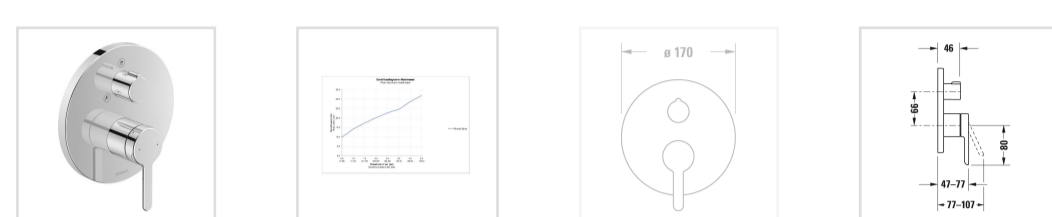

# С.1 Однорычажный смеситель для душа для скрытого монтажа

Номер артикула С14210012

**тип соединения:** базовый комплект для скрытого монтажа, керамический картридж, с перепускным клапаном, круглая накладка Ø 170 мм, расход воды 22,5 л/мин (3 бара), включая: видимые детали с функциональным блоком, рекомендуемое рабочее давление 3-5 бар, переключатель ручной душ/верхний душ

### Варианты

поверхность хромированная С14210012010