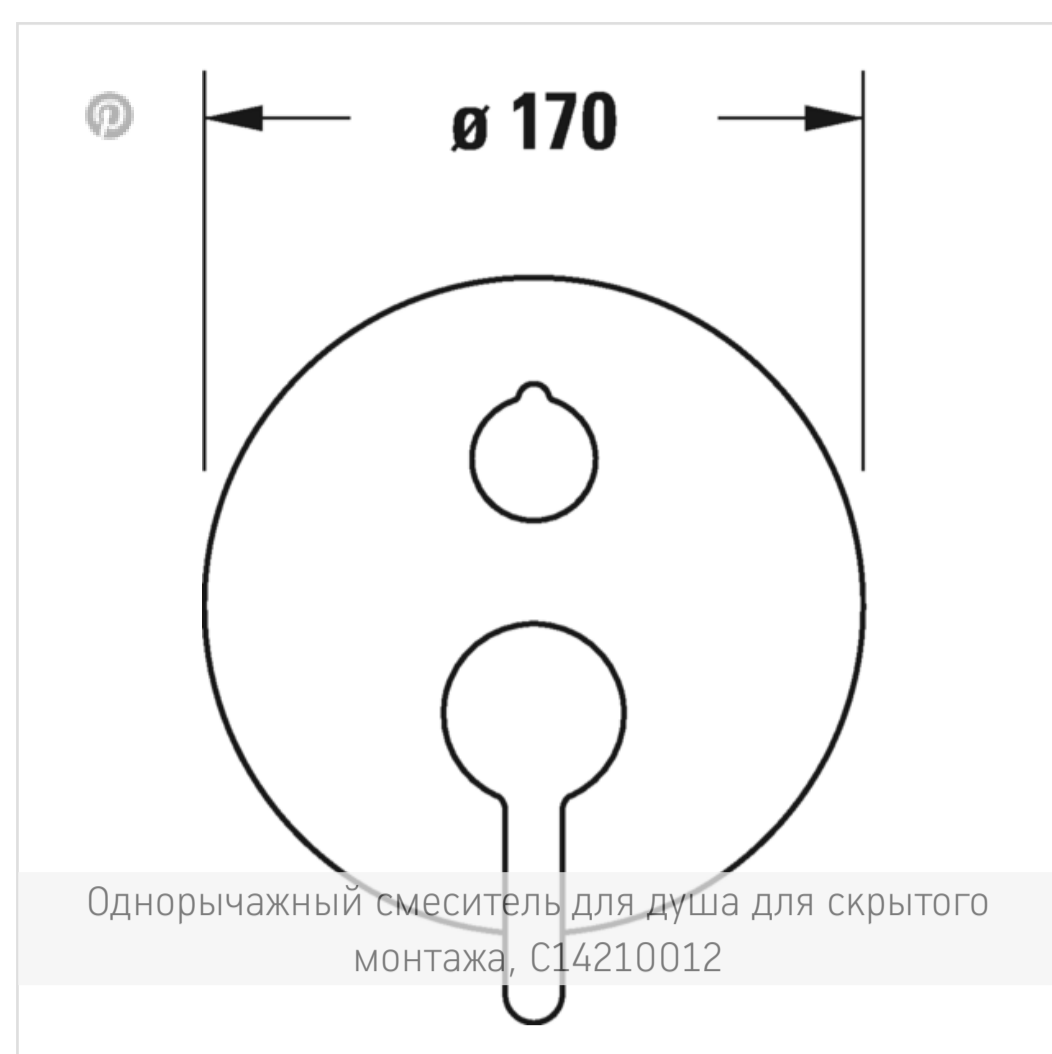

# С.1 Однорычажный смеситель для душа для скрытого монтажа

Номер артикула С14210012

**тип соединения:** базовый комплект для скрытого монтажа, керамический картридж, с перепускным клапаном, круглая накладка Ø 170 мм, расход воды 22,5 л/мин (3 бара), включая: видимые детали с функциональным блоком, рекомендуемое рабочее давление 3-5 бар, переключатель ручной душ/верхний душ