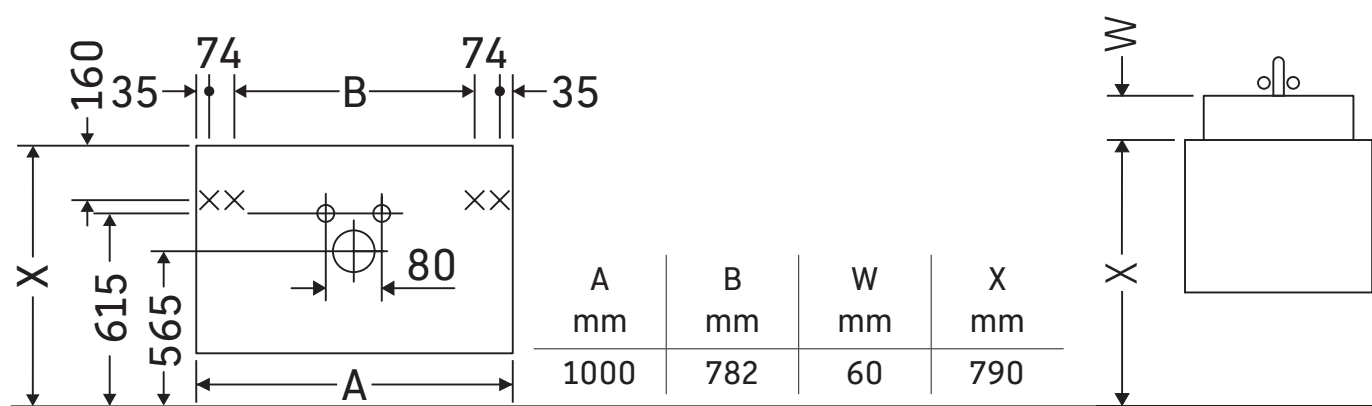

DuraStyle

DS 6485

Инструкция по монтажу

D-Code # 034210

Указания по применению

Серия мебели для ванной комнаты соответствует действующим нормам и директивам на момент поставки и сконструирована для использования в ванных комнатах. Непосредственное орошение водой, например, во время мытья под душем следует избегать.