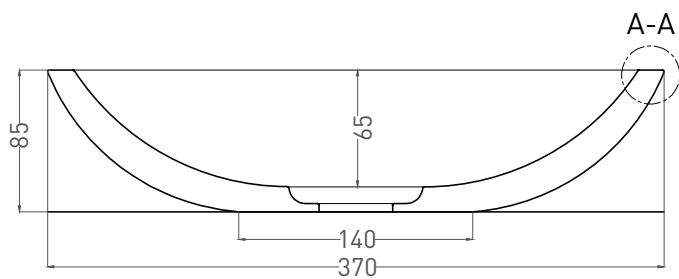

CALLISTA 05

РАКОВИНА НАКЛАДНАЯ 1101105G / 1101205SM

Дизайн: Salini SRL

salini
L'ANIMA DELL'ACQUA

Размеры: 370 x 370 x 85 мм

Вес нетто / брутто: 5,5 / 7 кг, 4 / 6 кг

Материал: S-Sense / S-Stone

Покрытие: глянцевое / матовое

Цвет: RAL / белый

Комплектация: Раковина с отверстием

Требуемый смеситель: настольный /
настенный

Гарантия: 10 лет

Производство: Италия / Россия

Тип монтажа: на столешницу

Salini SRL

20122 Italia, Milano, Largo Ildefonso Schuster, 1

info@salini-srl.com

www.salini-srl.com

© Salini SRL - All rights reserved

Все права защищены. Несанкционированное копирование, публикация, полное или частичное воспроизведение запрещены.