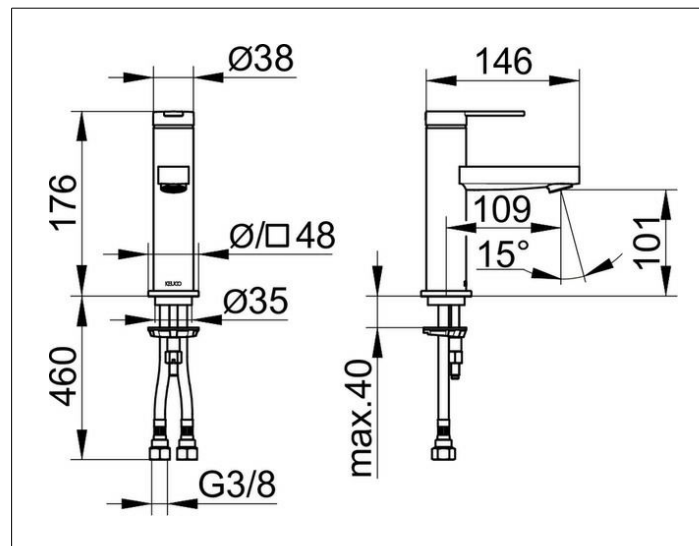

IXMO

59502373100 Однорычажный смеситель для умывальника 100

ИЗДЕЛИЕ

ЧЕРТЕЖ

ОПИСАНИЕ ИЗДЕЛИЯ

без гарнитуры для слива и донного клапана,
с розеткой (круглой и квадратной),
монтаж на одно отверстие с системой быстрого монтажа,
керамический картридж, аэратор M 24x1,
угол наклона струи регулируется,
гибкая подводка 570 мм, G 3/8 дюйма,
поток воды ограничен 7,6 л/мин.

ПОВЕРХНОСТЬ

черный матовый

ГАБАРИТЫ

IXMO Flat, Rosette rund/eckig