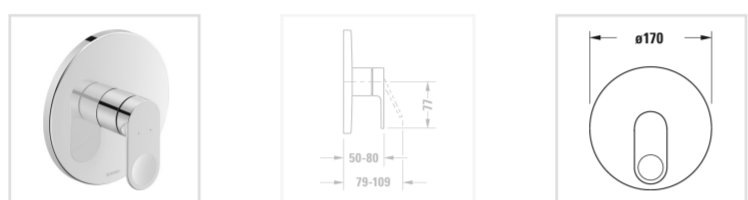

- ↓ [Монтажная инструкция](#)
- ↓ [Руководство по эксплуатации](#)
- → [CAD и данные по планированию](#)

Необходимые принадлежности

Bluebox® 3/4"
#GK0900001
BLUEBOX® -
зарегистрированная т...

Bluebox® 1/2"
#GK0900000
BLUEBOX® -
зарегистрированная т...