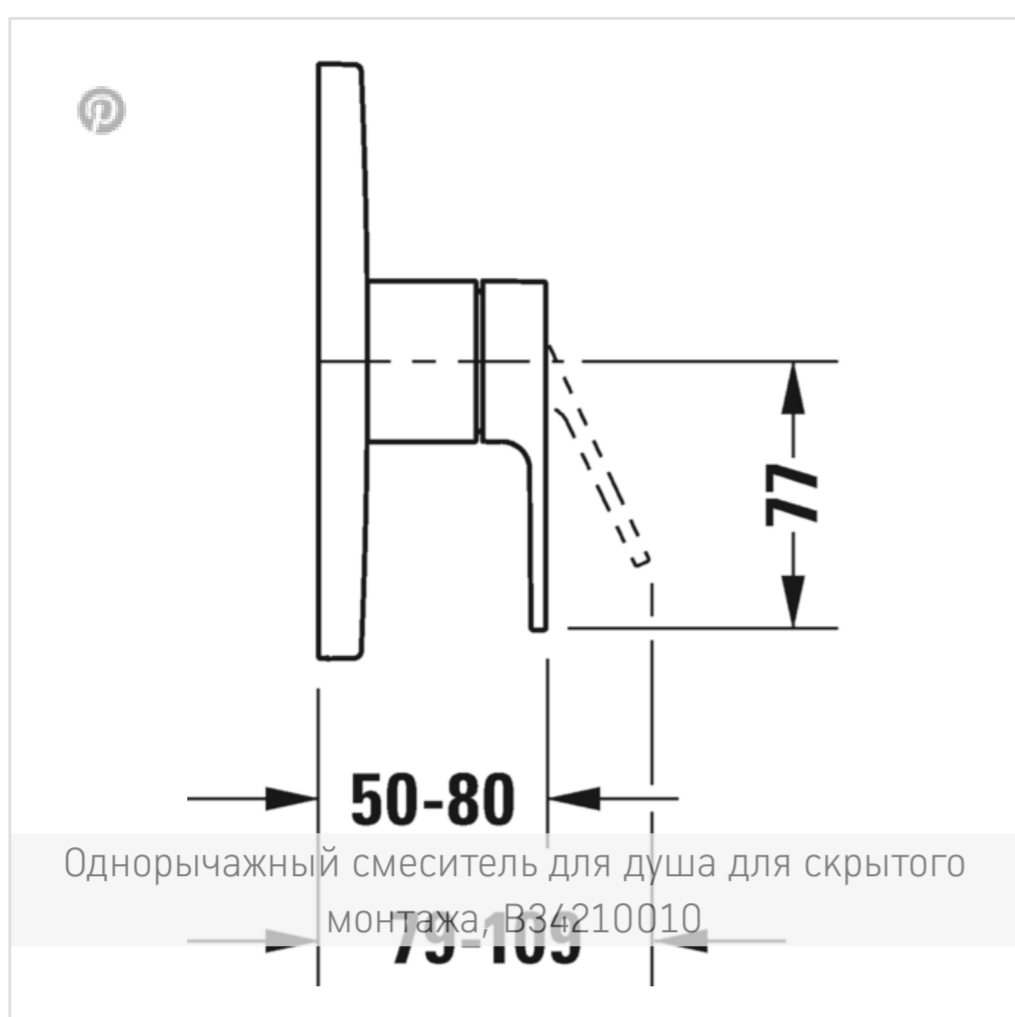

← В.3

В.3 Однорычажный смеситель для душа для скрытого монтажа

В.3 Однорычажны...

Аксессуары

Ознакомьтесь с сер...

Номер артикула В34210010

тип соединения: базовый комплект для скрытого монтажа, керамический картридж, круглая накладка Ø 170 мм, расход воды 24,6 л/мин (3 бара), включая: видимые детали с функциональным блоком, рекомендуемое рабочее давление 3-5 бар, поверхность хромированная

Цвета

Отправить запрос в магазин →

- ↓ [Монтажная инструкция](#)
- ↓ [Руководство по эксплуатации](#)
- [CAD и данные по планированию](#)

Необходимые принадлежности

Bluebox® 3/4"
#GK0900001
BLUEBOX® -
зарегистрированная т...

Bluebox® 1/2"
#GK0900000
BLUEBOX® -
зарегистрированная т...

Ознакомьтесь с серией

Эргономично и тонко сбалансировано

Duravit расширяет свой ассортимент смесителей в диапазоне Profilin - В.1 и В.2 - новой серией В.3. Выразительная рукоятка с идеально расположенной округлой выемкой на поверхности из полированного хрома приятна на ощупь. Помимо эргономичного дизайна пропорции новой серии смесителей тонко сбалансированы. Благодаря четкому языку дизайна В.3 отлично подходит для всех имеющихся серий дизайнерских ванных комнат, предлагая при этом привлекательные цены.