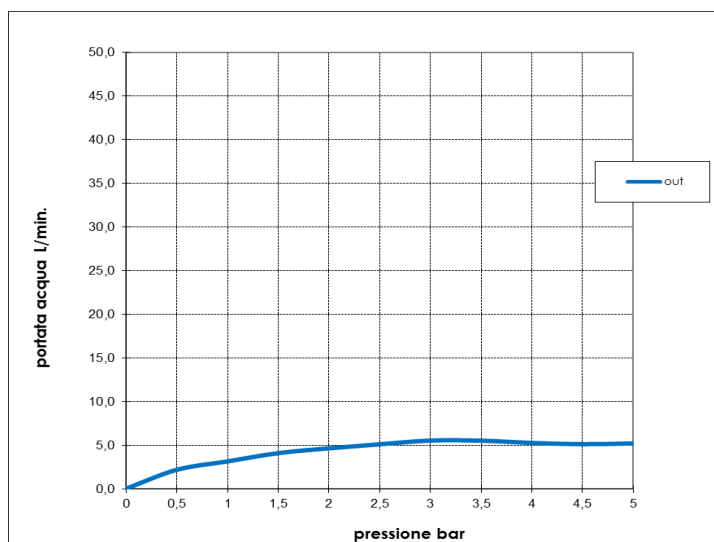

**Immagine Prodotto - Product Image**

**Disegni - Drawings**

Concealed part (INZ205) supplied separately

**Grafico di portata - Flow rate diagram**

	out
0	0,0
0,5	2,2
1	3,2
1,5	4,1
2	4,7
2,5	5,2
3	5,6
3,5	5,6
4	5,3
4,5	5,2
5	5,3
pressione <b>bar</b>	portata <b>L/min</b>

Le portate indicate sono valide solo in abbinamento all'incasso INZ205, acqua miscelata 50/50 calda e fredda

Flow rate mentioned are valid only with the concealed part INZ205, mixed water 50/50 hot and cold

**Caratteristiche idrauliche - Hydraulic features**

	Pressione Pressure	Portata Flow rate	Solo per miscelatori termostatici Only for thermostatic mixers	
min	1 bar	<b>3,2 L/min</b>	Blocco di sicurezza Safety lock	--
max	5 bar	<b>5,3 L/min</b>	Temperatura acqua fredda Cold water temperature	--
Portata minima consigliata per buon funzionamento <i>Recommended minimum flow-rate for optimal performance</i>		--	Temperatura acqua calda Hot water temperature	--