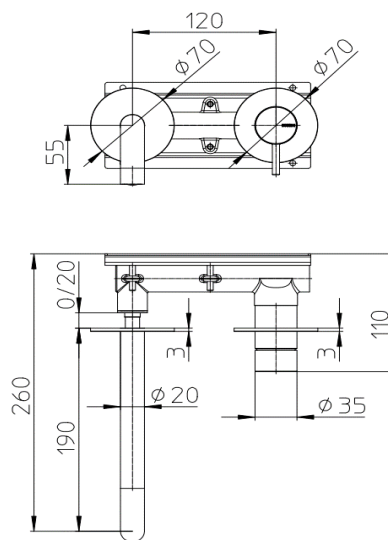

<b>Codice - Code:</b> <b>INZ206</b> External parts AISI 316L for concealed single lever washbasin mixer	<b>Descrizione - Description:</b> Parte esterna miscelatore lavabo inox AISI 316L da parete con bocca erogazione Ø20 190mm e aeratore M18X1, senza scarico  External part wall-mount washbasin mixer AISI 316Lwith Ø20 190mm spout and M18x1 aerator, without waste
<b>Tecnologia - Technology:</b>	<i>Edelstahl AISI 316L Wand-Einbau Waschtischmischer mit Rohrauslauf Ø20 190mm und Strahlregler M18x1. Aufputz-Teil</i>  <i>Partie externe mitigeur lavabo mural acier inoxydable AISI 316L avec bec distribution Ø20 190mm et aérateur M18x1</i>  <i>Parte externa mezclador lavabo mural acero inoxidable AISI 316L con boca de erogación Ø20 190mm y aireador M18x1, sin desagüe</i>  <i>Наружная часть смесителя из стены нержавеющей сталь AISI 316L для раковины с изливом Ø20 190мм и аэратором M18x1, без донного клапана</i>

**Immagine Prodotto - Product Image**

**Disegni - Drawings**

Concealed part (INZ205) supplied separately

**Grafico di portata - Flow rate diagram**

	out
0	0,0
0,5	2,2
1	3,2
1,5	4,1
2	4,7
2,5	5,2
3	5,6
3,5	5,6
4	5,3
4,5	5,2
5	5,3
pressione <b>bar</b>	portata <b>L/min</b>

Le portate indicate sono valide solo in abbinamento all'incasso INZ205, acqua miscelata 50/50 calda e fredda

Flow rate mentioned are valid only with the concealed part INZ205, mixed water 50/50 hot and cold

**Caratteristiche idrauliche - Hydraulic features**

	Pressione Pressure	Portata Flow rate	Solo per miscelatori termostatici Only for thermostatic mixers	
min	1 bar	<b>3,2 L/min</b>	Blocco di sicurezza Safety lock	--
max	5 bar	<b>5,3 L/min</b>	Temperatura acqua fredda Cold water temperature	--
Portata minima consigliata per buon funzionamento <i>Recommended minimum flow-rate for optimal performance</i>		--	Temperatura acqua calda Hot water temperature	--