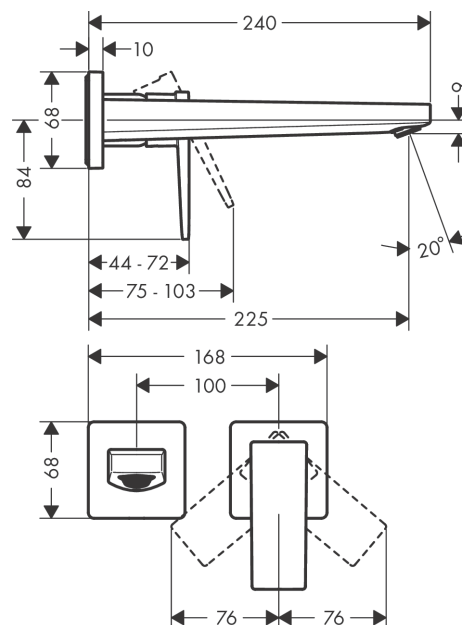

Metropol

Смеситель для раковины, однорычажный, излив 225 мм, CM

Поверхности : матовый белый Артикулный номер: 32526700

Описание

Характеристики

- состоит из: смеситель для раковины, однорычажный, скрытого монтажа, настенный, слив/перелив
- выступ 225 мм
- тип струи: обычная струя
- максимальный расход воды при 3 бар: 5 л/мин
- керамический узел смешивания
- регулируемое ограничение температуры
- подходит для проточных водонагревателей
- материал сливного набора: металл
- вид соединения: скрытая часть
- с возможностью размещения рукоятки справа или слева
- сливной набор без опции перекрытия стока

Технология

Награды за дизайн

Продукт

Чертеж

Metropol

Смеситель для раковины, однорычажный, излив 225 мм, СМ

Поверхности : матовый белый Артикульный номер: 32526700

График расхода воды

Metropol

Смеситель для раковины, однорычажный, излив 225 мм, СМ

Поверхности : матовый белый Артикульный номер: 32526700

Покомпонентное изображение

Год выпуска: >11/19

Metropol

Смеситель для раковины, однорычажный, излив 225 мм, CM

Поверхности : матовый белый Артикульный номер: 32526700

Перечень запасных частей

Год выпуска: >11/19

Позиция	Описание	Артикульный номер	PC	PU
1	handle	93163700	-	1
2	screw cover	96338000	-	1
3	sleeve	93053700	-	1
4	escutcheon for handle	93161700	-	1
5	nut	93141000	-	1
6	O-ring 26x2	98147000	-	1
7	cartridge, assy	97685000	-	1
8	locking screw for handle	95140000	-	1
9	seal	98865000	-	1
10	adapter for cartridge	95634000	-	1
11	fixing set	97971000	-	1
12	spout 225 mm	93166700	-	1
13	aerator M24x1 (5 l/min)	92996000	-	1
14	service tool	95661000	-	1
15	O-ring 18x1,5	98231000	-	1
16	escutcheon for spout	93162700	-	1
17	connecting thread G½	95626000	-	1
18	O-ring 13x2	98128000	-	1
19	extension set 25 mm for 13622180	31971000	-	1
a	waste	50001000	-	1
b	base body	13622180	-	1
c	adapter for exchanged connections	93819000	-	1