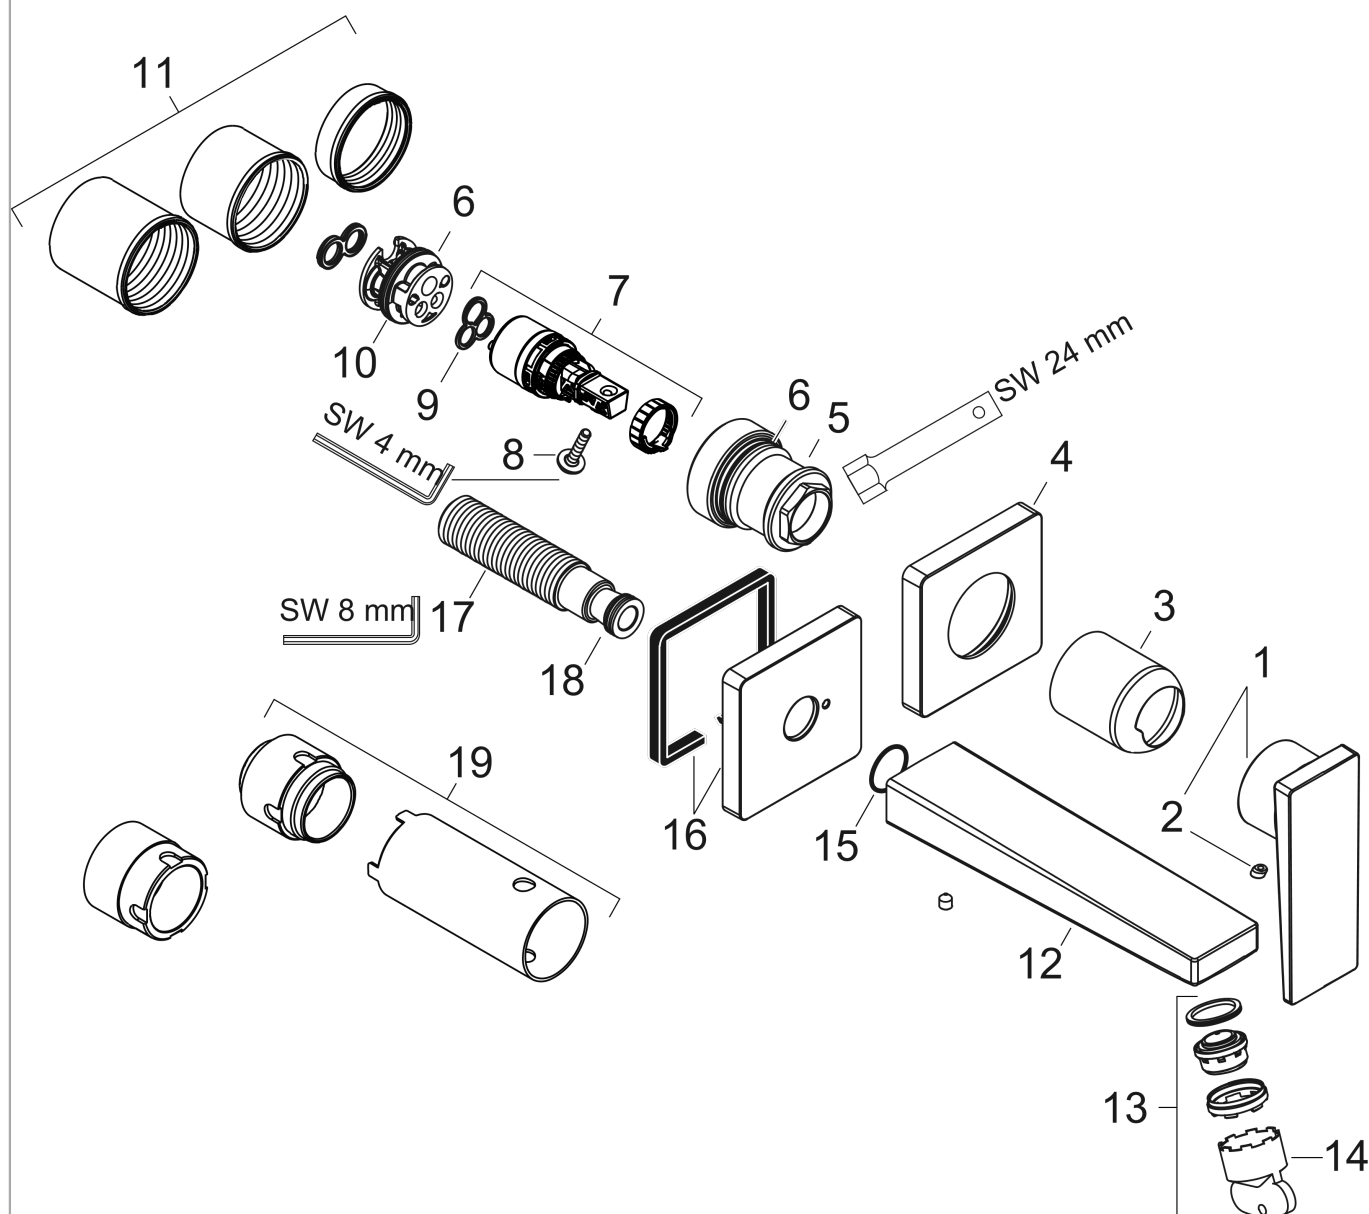

Metropol

Смеситель для раковины, однорычажный, излив 225 мм, CM

Поверхности : матовый белый Артикулный номер: 32526700

Описание

Характеристики

- состоит из: смеситель для раковины, однорычажный, скрытого монтажа, настенный, слив/перелив
- выступ 225 мм
- тип струи: обычная струя
- максимальный расход воды при 3 бар: 5 л/мин
- керамический узел смешивания
- регулируемое ограничение температуры
- подходит для проточных водонагревателей
- материал сливного набора: металл
- вид соединения: скрытая часть
- с возможностью размещения рукоятки справа или слева
- сливной набор без опции перекрытия стока

Технология

Награды за дизайн

Продукт

Чертеж

Metropol

Смеситель для раковины, однорычажный, излив 225 мм, СМ

Поверхности : матовый белый Артикульный номер: 32526700

График расхода воды

Metropol

Смеситель для раковины, однорычажный, излив 225 мм, СМ

Поверхности : матовый белый Артикульный номер: 32526700

Покомпонентное изображение

Год выпуска: >11/19

Metropol

Смеситель для раковины, однорычажный, излив 225 мм, CM

Поверхности : матовый белый Артикульный номер: 32526700

Перечень запасных частей

Год выпуска: >11/19

Позиция	Описание	Артикульный номер	PC	PU
1	handle	93163700	-	1
2	screw cover	96338000	-	1
3	sleeve	93053700	-	1
4	escutcheon for handle	93161700	-	1
5	nut	93141000	-	1
6	O-ring 26x2	98147000	-	1
7	cartridge, assy	97685000	-	1
8	locking screw for handle	95140000	-	1
9	seal	98865000	-	1
10	adapter for cartridge	95634000	-	1
11	fixing set	97971000	-	1
12	spout 225 mm	93166700	-	1
13	aerator M24x1 (5 l/min)	92996000	-	1
14	service tool	95661000	-	1
15	O-ring 18x1,5	98231000	-	1
16	escutcheon for spout	93162700	-	1
17	connecting thread G½	95626000	-	1
18	O-ring 13x2	98128000	-	1
19	extension set 25 mm for 13622180	31971000	-	1
a	waste	50001000	-	1
b	base body	13622180	-	1
c	adapter for exchanged connections	93819000	-	1