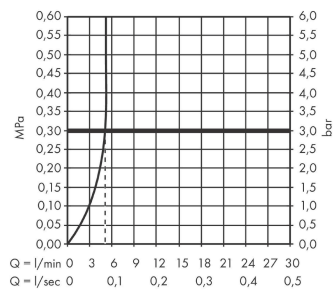

Metropol

Смеситель для раковины, однорычажный, излив 225 мм, CM

Поверхности : матовый белый Артикулный номер: 32526700

Описание

Характеристики

- состоит из: смеситель для раковины, однорычажный, скрытого монтажа, настенный, слив/перелив
- выступ 225 мм
- тип струи: обычная струя
- максимальный расход воды при 3 бар: 5 л/мин
- керамический узел смешивания
- регулируемое ограничение температуры
- подходит для проточных водонагревателей
- материал сливного набора: металл
- вид соединения: скрытая часть
- с возможностью размещения рукоятки справа или слева
- сливной набор без опции перекрытия стока

Технология

Награды за дизайн

Продукт

Чертеж

Metropol

Смеситель для раковины, однорычажный, излив 225 мм, СМ

Поверхности : матовый белый Артикульный номер: 32526700

График расхода воды

Metropol

Смеситель для раковины, однорычажный, излив 225 мм, СМ

Поверхности : матовый белый Артикульный номер: 32526700

Покомпонентное изображение

Год выпуска: >11/19

Metropol

Смеситель для раковины, однорычажный, излив 225 мм, CM