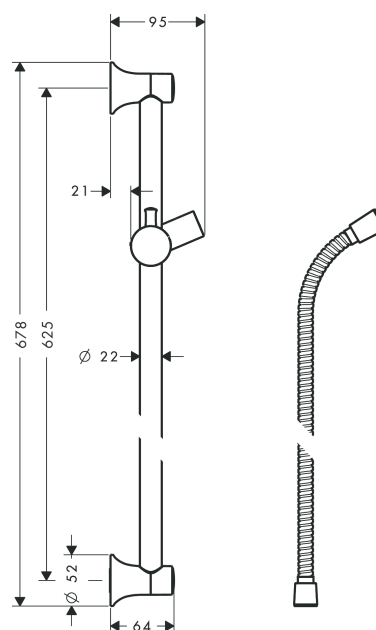

### Душевая штанга Classic 65 см со шлангом

Поверхности : **хром** Артикульный номер: **27617000**

##### Характеристики

- состоит из: душевая штанга, держатель для душа, ползунок
- полностью хромированный держатель душа из металла
- держатель с функцией фиксации
- держатель с плавной регулировкой
- регулировка угла наклона в соответствии с растром

#### Чертеж

Unica  
 Душевая штанга Classic 65 см со шлангом  
 Поверхности : **хром**    Артикульный номер: **27617000**