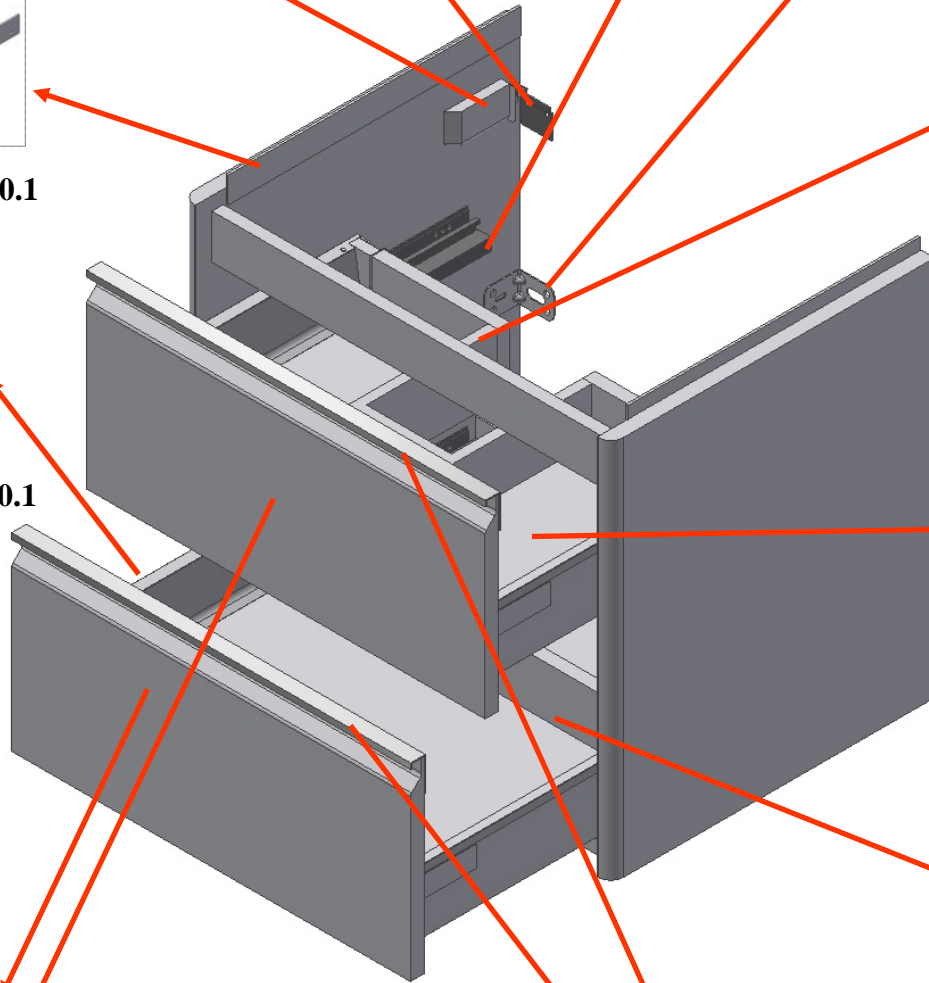

LAUFEN

Bathroom Culture since 1892  www.laufen.com

BASE for PALACE

SPARE PART LIST 2019

4.9120.6.043.000.1

4.9610.3.110.000.1

4.9621.5.000.000.1

4.9301.5.030.000.1

4.9612.4.110.000.1

4.9241.6.097.000.1

4.9611.3.110.000.1

4.9196.3.110.000.1

4.9196.4.110.000.1

glossy

		
260	261	262
		
263	266	999

4.9194.6.110.xxx.1