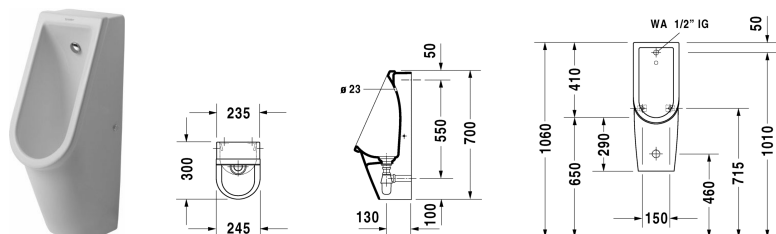

Starck 3 Писсуар # 082725..00 / 082725..07

|< 245 мм >|

Писсуар	Размеры	Вес	Номер заказа
подача воды сзади, без смывного края, для подключения 1/2", вкл. смывную форсунку, вентиль со стрежнем и с керамической крышкой выпуска Ø 72 мм, сифон-стакан Ø 32 мм с креплением			
Цвета			
00 Белый Alpin 20 HygieneGlaze (антибактериальная керамическая глазурь с практически неограниченной эффективностью)			
Вариант			
модель без "мушки"	245 x 300 мм	18,300 кг	082725..00
модель с "мушкой"	245 x 300 мм	18,300 кг	082725..07
Справка			
Только в сочетании с регулируемыми встроенными бачками с клавишей смыва, При использовании инсталляций Geberit модельного ряда DuoFix # 111.616 / Kombifix # 457.611 / GIS # 461.621 обязательна траверса для подачи воды Geberit # 242.042.00.1 для 1/2" подключения			
Сантехническая керамика со специальным покрытием WonderGliss остается чистой и красивой в течение долгого времени. При заказе WonderGliss добавьте "1" на 11-м месте в артикуле модели.			

Все чертежи содержат необходимые размеры с соблюдением стандартных допусков. Они указаны в мм и не являются обязательными. Точные размеры, в частности для монтажа по индивидуальному заказу, можно получить только по готовому изделию.