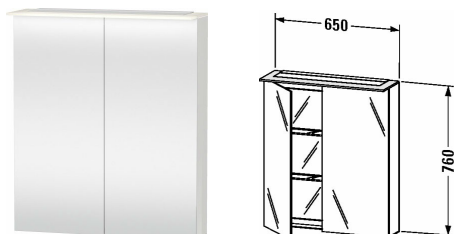

Harry D.2 Зеркальный шкафчик # H27593

| < 650 мм > |

Зеркальный шкафчик	Размеры	Вес	Номер заказа
IP 44, функция LED диммера, 2 зеркальные дверцы, задняя панель зеркальная, 2 стеклянные полки (прозрачное стекло), 1 розетка с крышкой в верхней полке внутри справа, 1 сенсорный выключатель справа внизу, LED (срок эксплуатации > 30 000 часов), LED подсветка, стационарно установленная, Класс энергопотребления: A+, LED модуль, цветовая температура 3500 К, 15 Вт			
Цвета			
M11 Кашемировый дуб M13 Американский орех, натуральный шпон M22 Белый глянцевый декор M52 Европейский дуб, декор M72 Дуб брашированный, натуральный шпон M75 Лен, декор			
Вариант			
	650 x 138/208 мм		H27593
Справка			
Расстояние между сенсором и отражающей поверхностью = мин. 75 мм			
Соответствующая продукция			
Магнитная планка из нержавеющей стали , 90 мм	90 мм		UV9709