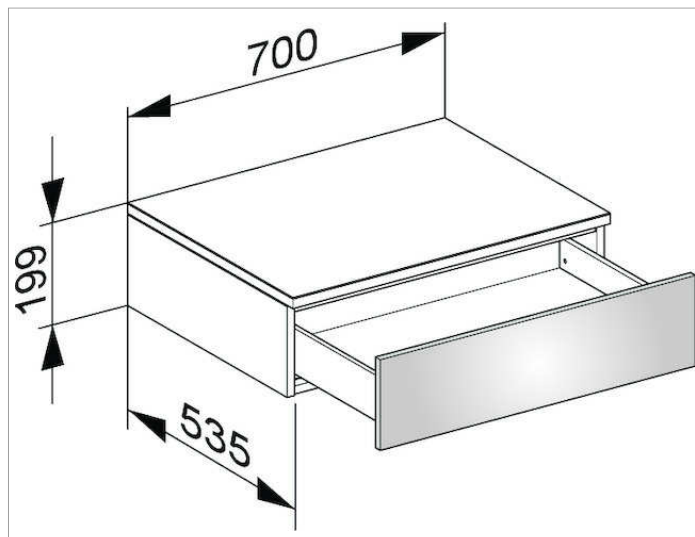

## ОПИСАНИЕ ИЗДЕЛИЯ

подвесная  
1 выдвижной фронтальный ящик с нажимным открыванием Push-to-Open и доводчиком, высота выдвижного ящика 180 мм

## Габариты

700 x 199 x 535 mm