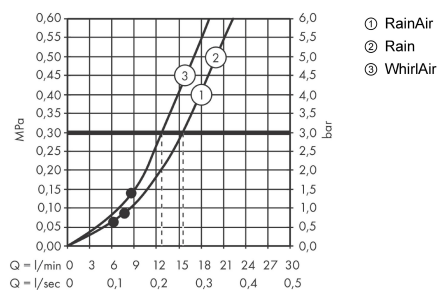

### Чертеж

### График расхода воды

Расход измерен практически с помощью соответствующей арматуры (термостат/смеситель/скрытый клапан).