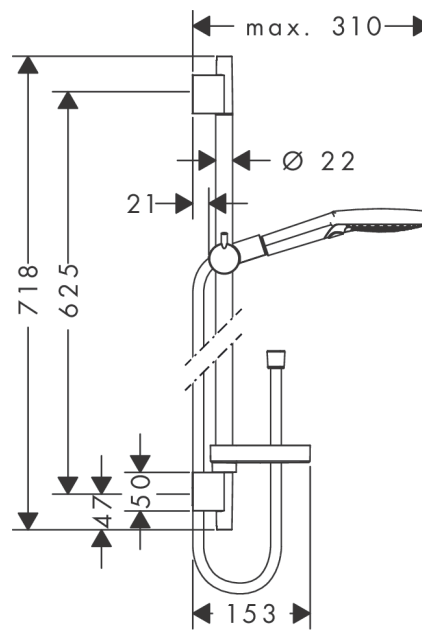

Raindance Select S

Душевой набор 120 3jet со штангой 65 см и мыльницей

Поверхности : **белый / хром** Артикульный номер: **26630400**

Описание

Характеристики

- состоит из: ручной душ, душевая штанга, шланг для душа, ползунок, мыльница
- размер душевого диска: 125 мм
- тип струи: Rain, RainAir, Whirl
- удобное переключение типов струи с помощью кнопки Select
- со стороны душа упорный подшипник, предотвращающий перекручивание душевого шланга
- держатель ручного душа регулируется в пределах 90°, поворачивается вправо и влево, перемещается вверх и вниз
- максимальный расход воды при 3 бар: 15 л/мин
- хромированные настенные крепления из пластика

Технология

Продукт

Чертеж