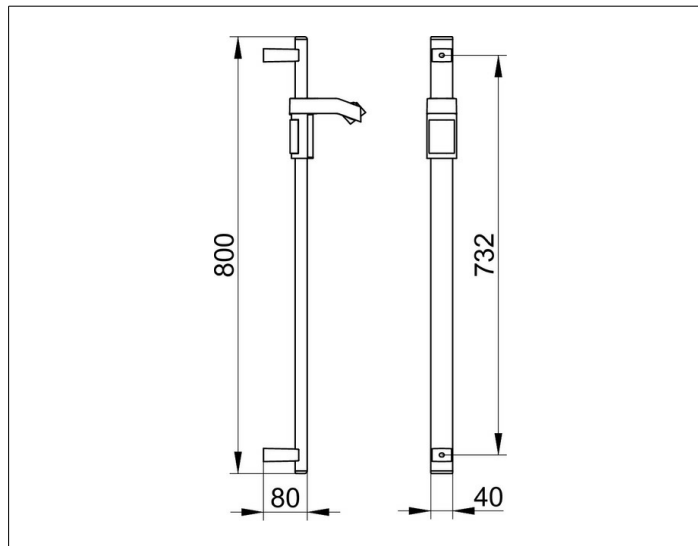

AXESS

35012010800 Душевая штанга

ИЗДЕЛИЕ

ЧЕРТЕЖ

ОПИСАНИЕ ИЗДЕЛИЯ

в комплекте с держателем лейки

ПОВЕРХНОСТЬ

хром

ГАБАРИТЫ

800 mm