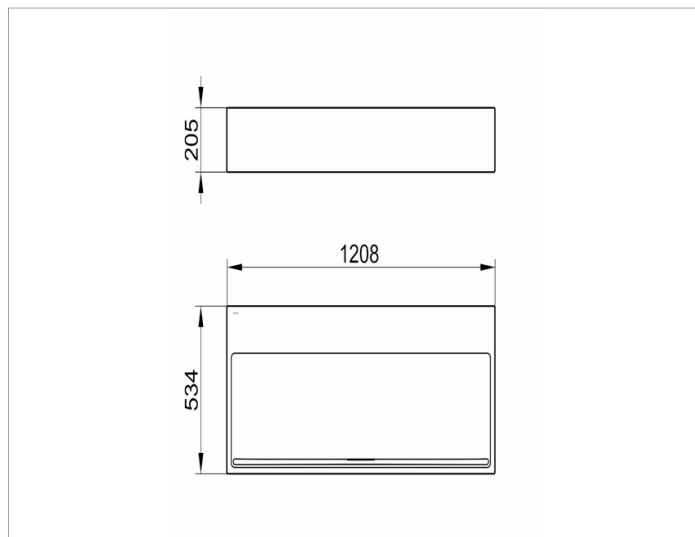

Edition 90

39080311200 Керамический умывальник

ИЗДЕЛИЕ

ЧЕРТЕЖ

ОПИСАНИЕ ИЗДЕЛИЯ

без отверстия под смеситель, без перелива
с поверхностной обработкой Clean Plus

поверхность

белый

Габариты

1200 x 205 x 538 mm