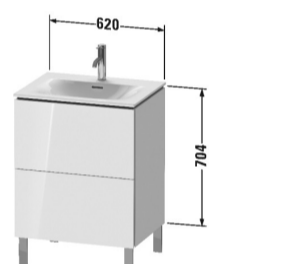

Сифон #005036

Соответствующая продукция

Тумбочка подвесная #LC6135 620 x 481 мм

Тумбочка подвесная #LC6305 620 x 481 мм

Тумбочка напольная #LC6595 620 x 481 мм

Тумбочка подвесная #BR4210 620 x 479 мм

Тумбочка подвесная #BR4310 620 x 479 мм