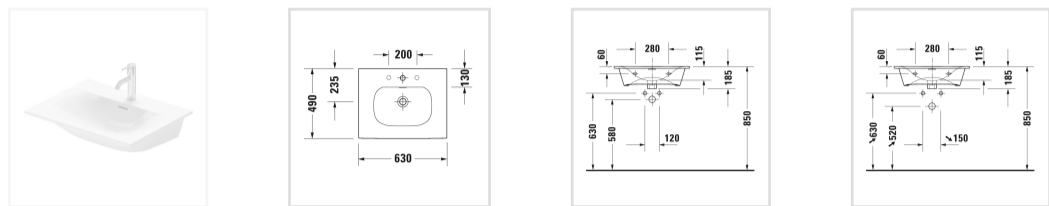

Умывальник, умывальник для мебели, 234463

- ↓ Инструкция по уходу
- ↓ Монтажная инструкция
- ↓ Руководство по эксплуатации
- → CAD и данные по планированию

Номер артикула 234463

с переливом, с плоскостью под смеситель, Нажимной выпуск с керамическим покрытием включен, глазуровка снизу, 630 мм

Design by sieger design

Размеры

630 мм

Варианты

● 1 готовое отверстие под смеситель 2344630000

Также доступно с WonderGliss
Керамика, покрытая WonderGliss, будет оставаться гладкой, привлекательной и чистой в течение долгого времени

Цвета

Отправить запрос в магазин →

Запчасти

Малогобаритный сифон #005076

Сифон #005036

Соответствующая продукция

Узнать еще

WonderGliss

Покрытие WonderGliss, спеченное с керамикой при обжиге, не дает шанса загрязнениям: На гладкой поверхности не удерживается грязь и известковый налет, отходы легче смываются водой. Керамика с покрытием WonderGliss остается гладкой и чистой особенно долго, поэтому за ней очень легко ухаживать. Достаточно мягкой салфетки и мягкого мощного средства.