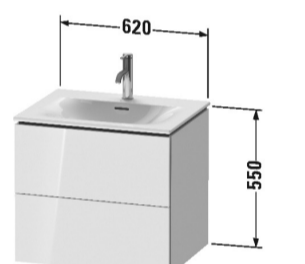

с переливом, с плоскостью под смеситель, Нажимной выпуск с керамическим покрытием включен, глазуровка снизу, 630 мм

Design by sieger design

Размеры

630 мм

Варианты

● 1 готовое отверстие под смеситель 2344630000

Сифон #005036

Соответствующая продукция

Тумбочка подвесная #LC6135 620 x 481 мм

Тумбочка подвесная #LC6305 620 x 481 мм

Тумбочка напольная #LC6595 620 x 481 мм

Тумбочка подвесная #BR4210 620 x 479 мм

Тумбочка подвесная #BR4310 620 x 479 мм