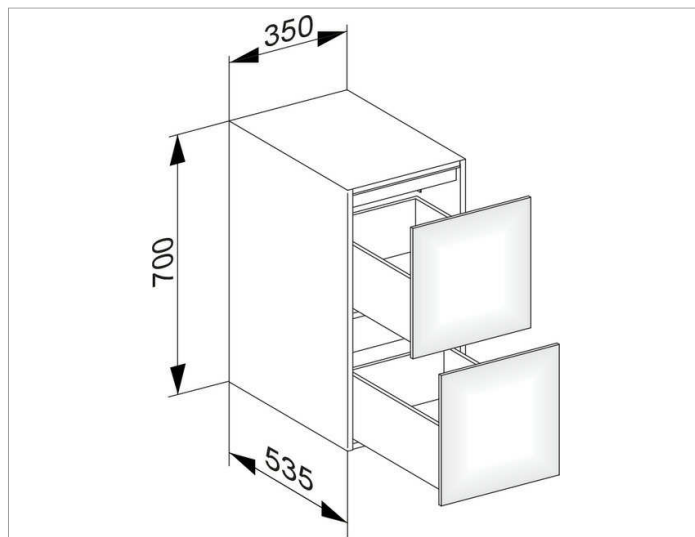

Edition 11

31321WW0100 Боковая тумба

ИЗДЕЛИЕ

ЧЕРТЕЖ

ОПИСАНИЕ ИЗДЕЛИЯ

2 выдвижных фронта с нажимным открыванием Push-to-Open дополнительно с внутренней светодиодной подсветкой автоматическое вкл./выкл., теплый белый свет

поверхность

33

Габариты

350 x 700 x 535 mm