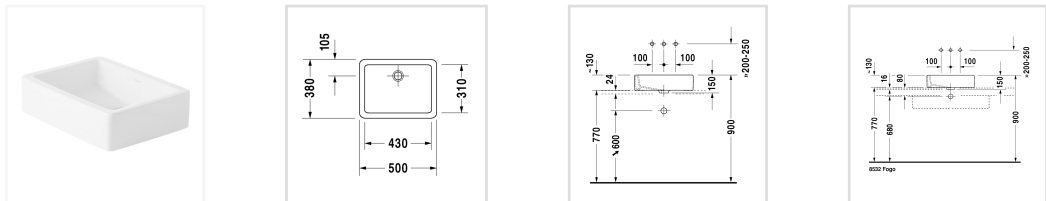

Раковина, 045550

- Инструкция по уходу
- Монтажная инструкция
- Руководство по эксплуатации
- CAD и данные по планированию

Номер артикула 045550

шлифованный вариант, без перелива, без площадки под смеситель, включая крепление, 500 мм

Design by Duravit

Размеры

500 мм

Варианты

- без отверстия под смеситель 045550..00

Также доступно с WonderGliss
Керамика, покрытая WonderGliss, будет оставаться гладкой, привлекательной и чистой в течение долгого времени

Цвета

Отправить запрос в магазин →

Запчасти

Выпуск для раковины #005024 для умывальников без перелива

Сифон #005036