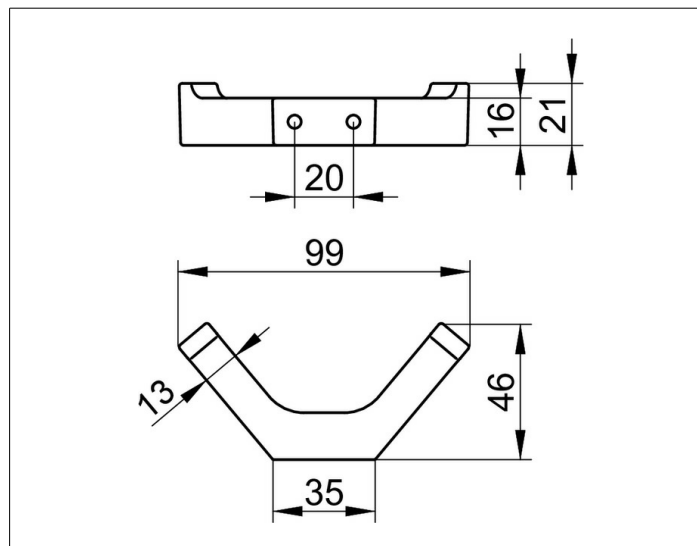

Edition 11

11115130000 Крючок для полотенца

ИЗДЕЛИЕ

ЧЕРТЕЖ

ОПИСАНИЕ ИЗДЕЛИЯ

двойной

ПОВЕРХНОСТЬ

Хром черный шлифованный

СПЕЦИФИКАЦИИ

KEUCO EDITION 11 double towel hook 11115130000
brushed black chrome double towel hook in the formal design and clear
geometric shapes
Overall width 3-7/8", overhang 1-13/16"
delivery with corrosion resistant mounting hardware