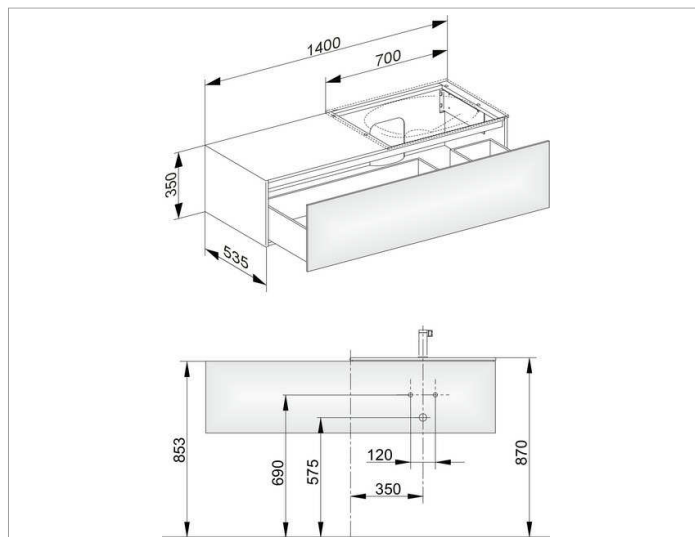

Edition 11

31166XX0000 Тумба под умывальник

ИЗДЕЛИЕ

ЧЕРТЕЖ

ОПИСАНИЕ ИЗДЕЛИЯ

подходит к керамическому умывальнику арт. 31140,
1 выдвижной фронт с нажимным открыванием Push-to-Open
вкл. пластиковый сифон 1 1/4 x 32

оборудование

- 2 передвижных ящика для хранения (190 x 70 x 413 мм)

поверхность

37, 38, 39

Габариты

1400 x 350 x 535 мм