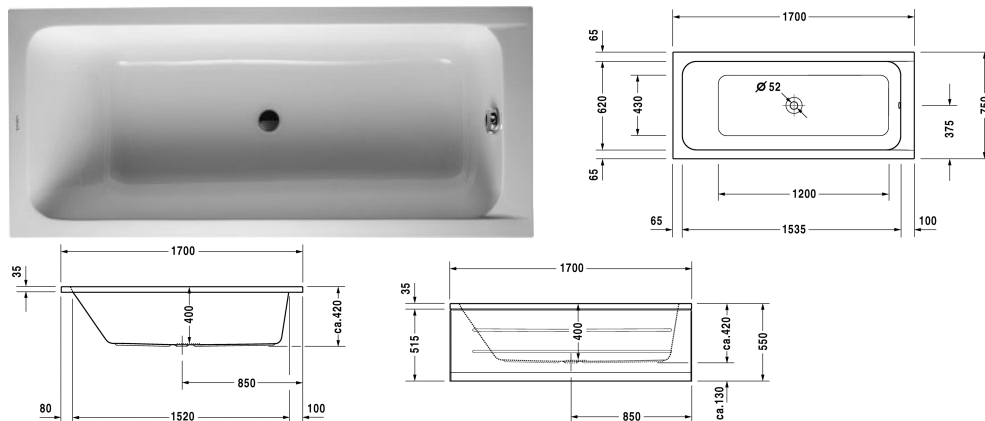

D-Code Ванна # 700099000000000

| < 1700 мм > |

Ванна	Размеры	Вес	Номер заказа
прямоугольный вариант, встраиваемая версия, с одним наклоном для спины, центральный выпуск, санитарный акрил, Полезный объем 120 л			
Цвета			
00 Белый Alpin			
Вариант			
Базовая модель	1700 x 750 мм	20,000 кг	700099000000000
Подходящая настройка			
Поручень для ванны хром			792804
Соответствующая продукция			
Опора из стиропора для ванны для # 700099,			790473
Панель боковая правая, для ванн D-Code, *, 750 мм,			701032
Панель фронтальный вариант, для ванн D-Code, *, 1700 мм,			701027
Панель боковая левая, для ванн D-Code, *, 750 мм,			701036
Анкер для ванны для монтажа и опоры ванн и душевых поддонов D-code, 3 штуки,			790125
Слив и перелив хром, для ванн D-Code с центральным выпуском, диаметр выпуска 52 мм, длина шланга в метал. оплетке 1100 мм,			790227
Звукоизоляционный профиль для D-Code, для поглощения шума, Длина: 3300 мм,			790126

D-Code Ванна # 7000990000000000

|< 1700 мм >|

Ножки для ванн и душевых поддонов D-Code, с боковой длиной > 1000 мм, регулировка по высоте от 115 до 180 мм, регулировка по высоте 135 - 165 мм с комплектом звукоизоляции для душевых поддонов, 2 штуки,	790127
Крышка для ванны, 2 шт. 750 x 425 мм, для Darling New # 700242, 700243, Daro # 700027, D-Code # 700099, 700100, DuraStyle # 700231, Happy D.2 # 700312, 700313, Vero # 700133, 700134, Vero Air # 700412,	791824
Крышка для ванны с вырезом для ручного душа, 2 шт. 750 x 425 мм, для Darling New # 700242, 700243, Daro # 700027, D-Code # 700099, 700100, DuraStyle # 700231, Happy D.2 # 700312, 700313, Vero Air # 700412,	791825
Комплект звукоизоляции для ванн из акрила ****, В составе: анкеры для ванн со звукоизоляцией, битумные маты, настенный профиль,	791368

Все чертежи содержат необходимые размеры с соблюдением стандартных допусков. Они указаны в мм и не являются обязательными. Точные размеры, в частности для монтажа по индивидуальному заказу, можно получить только по готовому изделию.