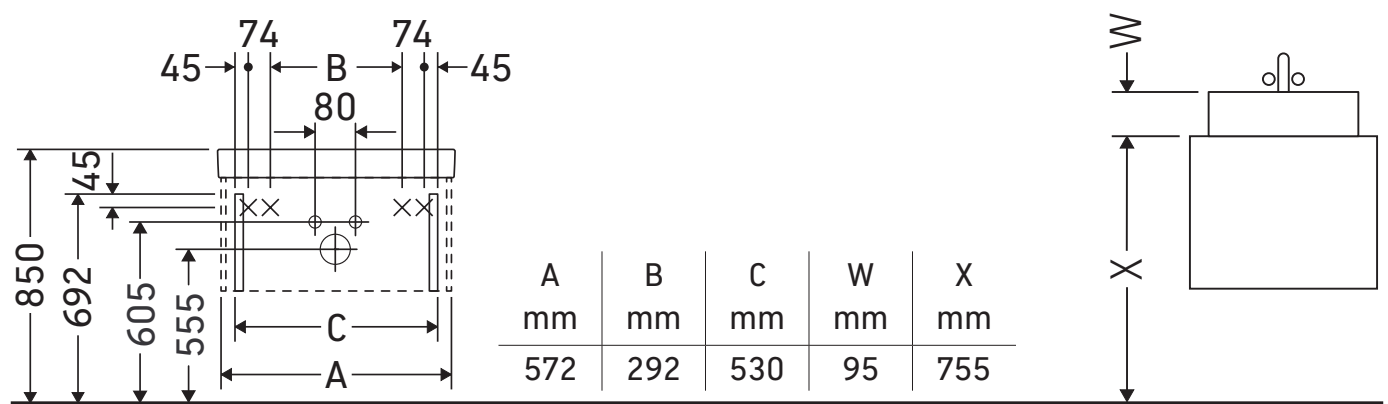

Happy D.2

H2 6363

Инструкция по монтажу

Happy D.2 # 231860

Непосредственное присоединение к стене и мебели невозможно.

Указания по применению

Серия мебели для ванной комнаты соответствует действующим нормам и директивам на момент поставки и сконструирована для использования в ванных комнатах. Непосредственное орошение водой, например, во время мытья под душем следует избегать.