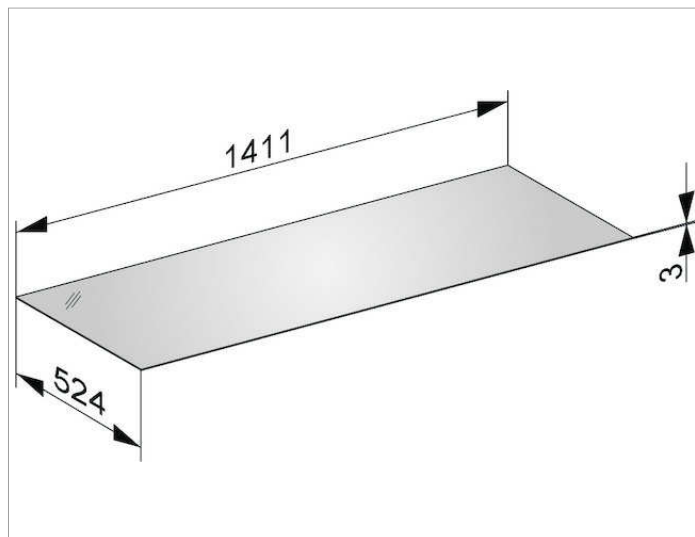

Edition 11

31326YY9001 Декоративная крышка

ИЗДЕЛИЕ

ЧЕРТЕЖ

ОПИСАНИЕ ИЗДЕЛИЯ

кристаллин, безопасное стекло ESG,
тыльная сторона лакирована
подходит для Нижний боковой шкаф арт. 31326/31327

поверхность

11, 14, 18, 27, 28, 30, 57

Габариты

1411 x 3 x 524 mm