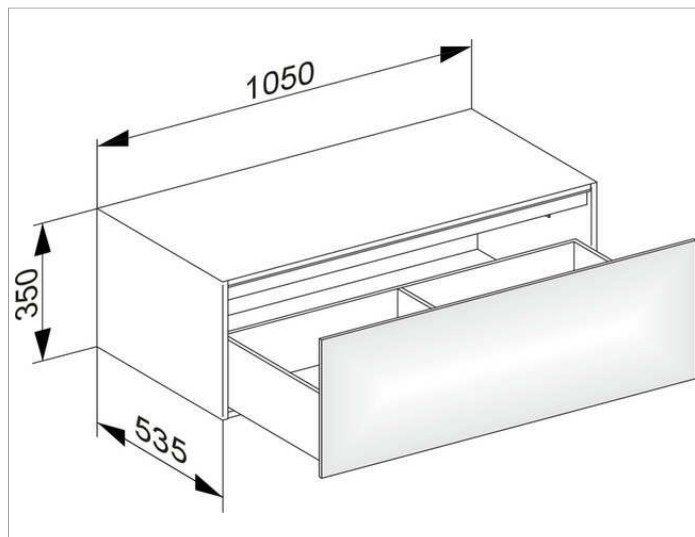

Edition 11

31324ZZ0100 Боковая тумба

**ИЗДЕЛИЕ**

**ЧЕРТЕЖ**

**ОПИСАНИЕ ИЗДЕЛИЯ**

1 выдвижной фронт с нажимным открыванием Push-to-Open дополнительно с внутренней светодиодной подсветкой автоматическое вкл./выкл., теплый белый свет

**оборудование**

- 1 передвижной ящик для хранения (190 x 70 x 413 мм)

**поверхность**

21

**Габариты**

1050 x 350 x 535 mm