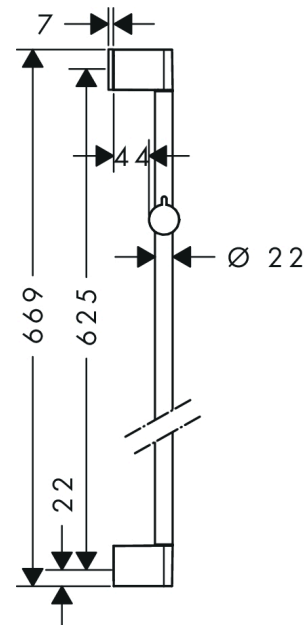

**Unica****Душевая штанга Cromo 65 см**Поверхность: **Хромированный**Артикульный номер: **26505000****Описание****Характеристики**

- состоит из: душевая штанга, держатель
- угол наклона держателя для ручного душа регулируется на 45°
- длина трубы: 669 мм
- диаметр душевой штанги: 22 мм
- профильная труба: круглые
- дистанция сверления: 625 мм
- держатель для ручного душа с запорным механизмом
- угол наклона держателя с двумя уровнями регулировки
- настенные держатели из пластика

**Продукт****Чертеж**

Unica

Душевая штанга Cromo 65 см

Поверхность: Хромированный

Артикульный номер: 26505000

Пример монтажа

Unica

Душевая штанга Cromo 65 см

Поверхность: Хромированный

Артикульный номер: 26505000

Покомпонентное изображение

Год выпуска: >02/15

**Unica****Душевая штанга Cromo 65 см**Поверхность: **Хромированный**Артикульный номер: **26505000****Перечень запасных частей**

Год выпуска: &gt;02/15

Позиция	Описание	Артикульный номер	PC	PU
1	cover	95217000	-	1
2	tile-matching-disk 7 mm	97450000	-	1
3	wall support	95218000	-	1
4	support, assy	92366000	-	1
5	mounting set	96179000	-	1