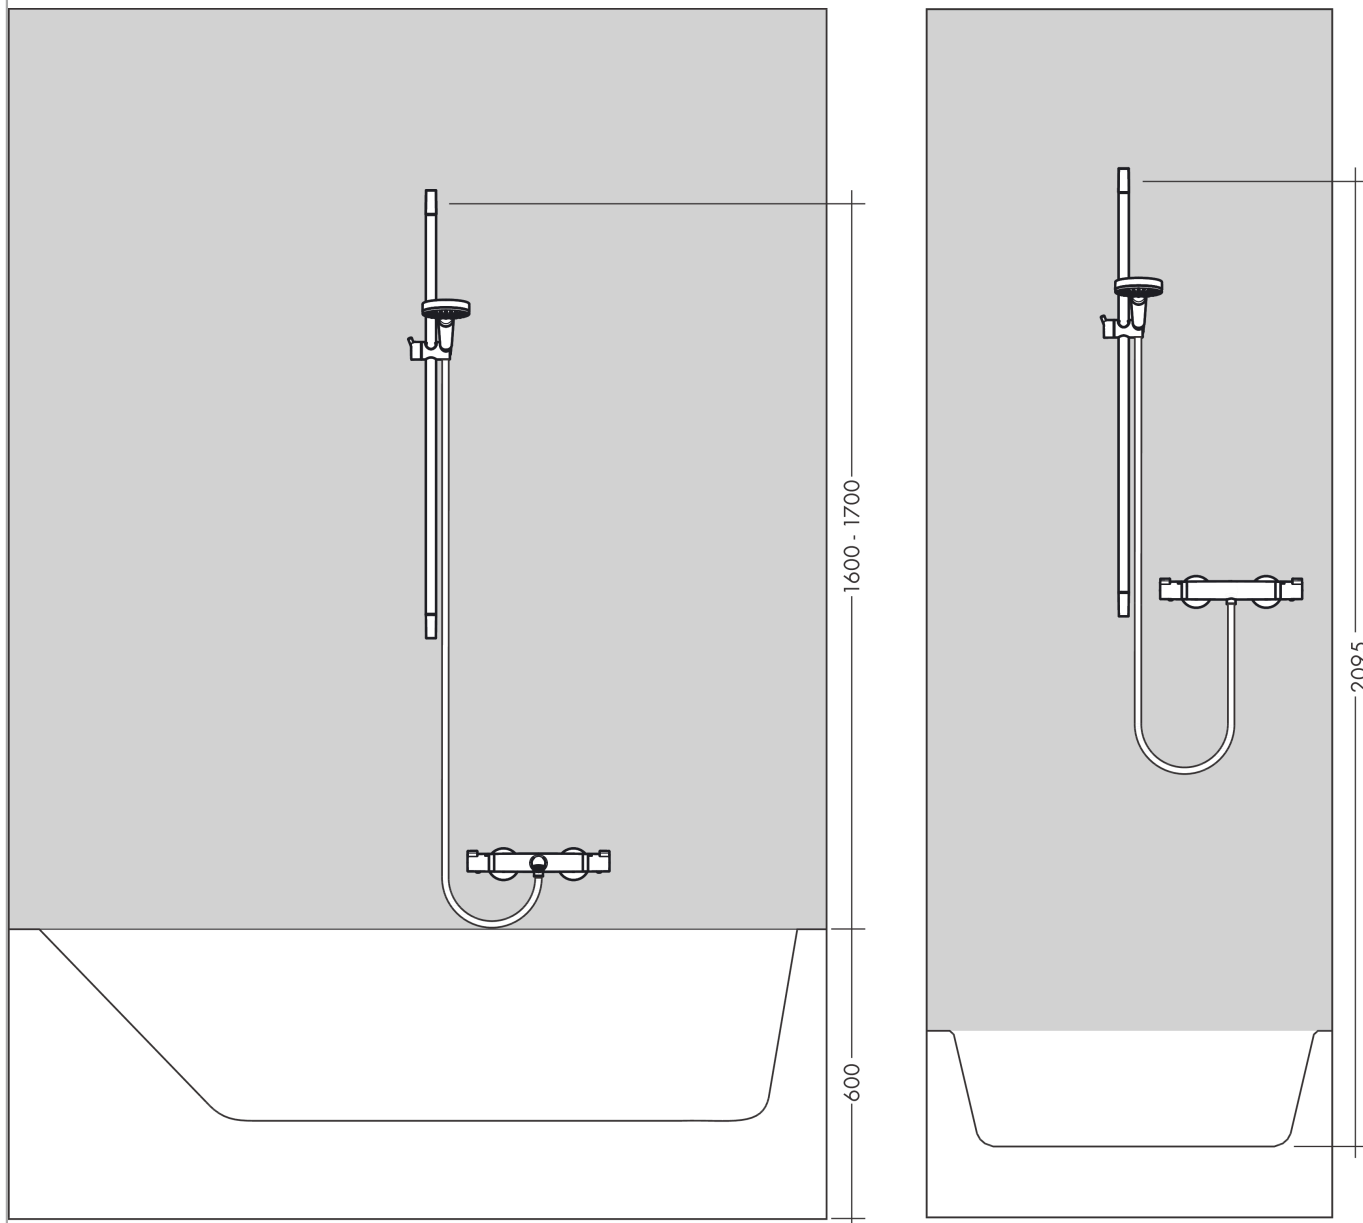

**Unica****Душевая штанга Cromo 65 см**Поверхность: **Хромированный**Артикульный номер: **26505000****Описание****Характеристики**

- состоит из: душевая штанга, держатель
- угол наклона держателя для ручного душа регулируется на 45°
- длина трубы: 669 мм
- диаметр душевой штанги: 22 мм
- профильная труба: круглые
- дистанция сверления: 625 мм
- держатель для ручного душа с запорным механизмом
- угол наклона держателя с двумя уровнями регулировки
- настенные держатели из пластика

**Продукт****Чертеж**

Unica

Душевая штанга Cromo 65 см

Поверхность: Хромированный

Артикульный номер: 26505000

Пример монтажа

Unica

Душевая штанга Cromo 65 см

Поверхность: Хромированный

Артикульный номер: 26505000

Покомпонентное изображение

Год выпуска: >02/15

**Unica****Душевая штанга Cromo 65 см**Поверхность: **Хромированный**Артикульный номер: **26505000****Перечень запасных частей**

Год выпуска: &gt;02/15

Позиция	Описание	Артикульный номер	PC	PU
1	cover	95217000	-	1
2	tile-matching-disk 7 mm	97450000	-	1
3	wall support	95218000	-	1
4	support, assy	92366000	-	1
5	mounting set	96179000	-	1