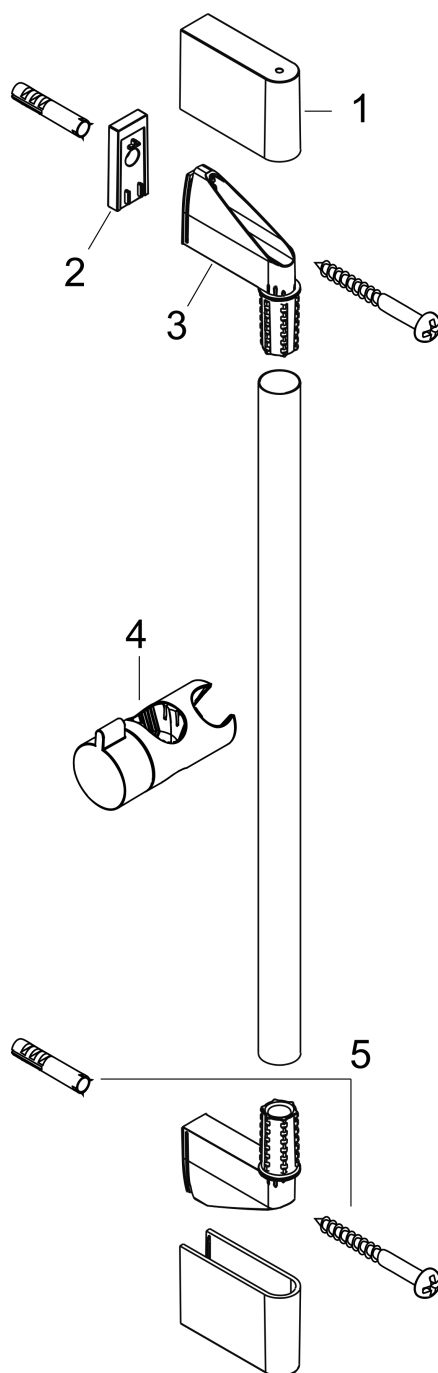

**Unica****Душевая штанга Cromo 65 см**Поверхность: **Хромированный**Артикульный номер: **26505000****Описание****Характеристики**

- состоит из: душевая штанга, держатель
- угол наклона держателя для ручного душа регулируется на 45°
- длина трубы: 669 мм
- диаметр душевой штанги: 22 мм
- профильная труба: круглые
- дистанция сверления: 625 мм
- держатель для ручного душа с запорным механизмом
- угол наклона держателя с двумя уровнями регулировки
- настенные держатели из пластика

**Продукт****Чертеж**

Unica

Душевая штанга Cromo 65 см

Поверхность: Хромированный

Артикульный номер: 26505000

Пример монтажа

Unica

Душевая штанга Cromo 65 см

Поверхность: Хромированный

Артикульный номер: 26505000

Покомпонентное изображение

Год выпуска: >02/15

**Unica****Душевая штанга Cromo 65 см**Поверхность: **Хромированный**Артикульный номер: **26505000****Перечень запасных частей**