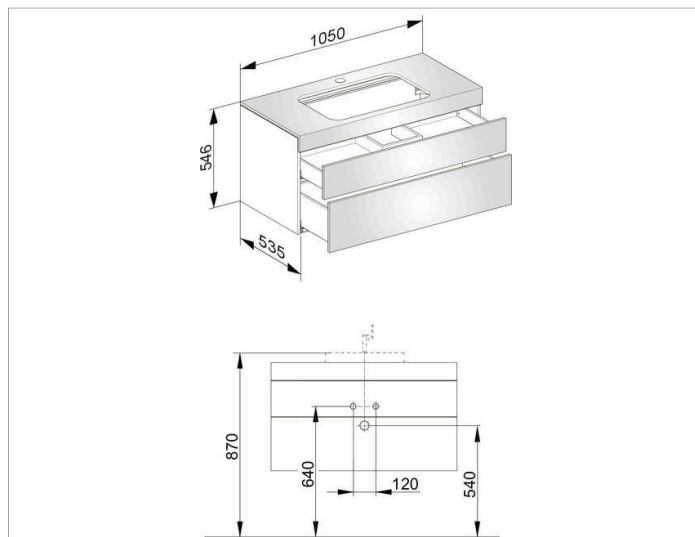

Edition 400

31572ZZ0100 Керамический встраиваемый умывальник

ИЗДЕЛИЕ

ЧЕРТЕЖ

ОПИСАНИЕ ИЗДЕЛИЯ

с отверстием под смеситель,
подходит к керамическому умывальнику арт. 31570,
2 фронтальных выдвижных ящика с нажимным
открыванием Push-to-Open и доводчиком, вкл.
пластиковый сифон 1 1/4 x 32

поверхность

21, 40, 68, 80, 82, 84, 86, 87

Габариты

1050 x 546 x 535 mm