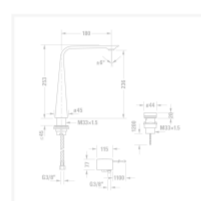

# D.1 Электронный смеситель для умывальника на 2 отверстия XL с питанием от сети

D.1 Электронный с...

Ознакомьтесь с сер...

↓ [Руководство по эксплуатации](#)

→ [CAD и данные по планированию](#)

Номер артикула D11110007

### Размеры

253 мм