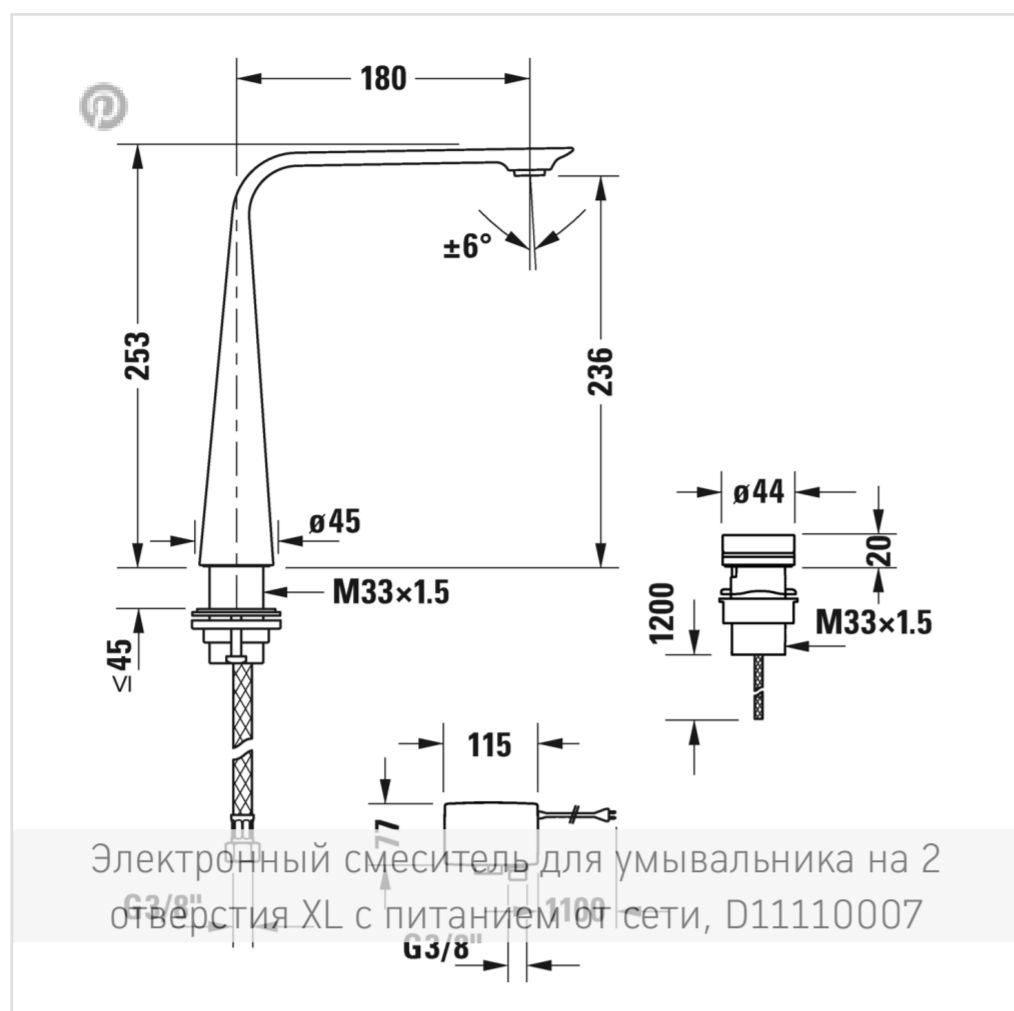

# D.1 Электронный смеситель для умывальника на 2 отверстия XL с питанием от сети

D.1 Электронный с...

Ознакомьтесь с сер...

↓ [Руководство по эксплуатации](#)

→ [CAD и данные по планированию](#)

Номер артикула D11110007

### Размеры

253 мм