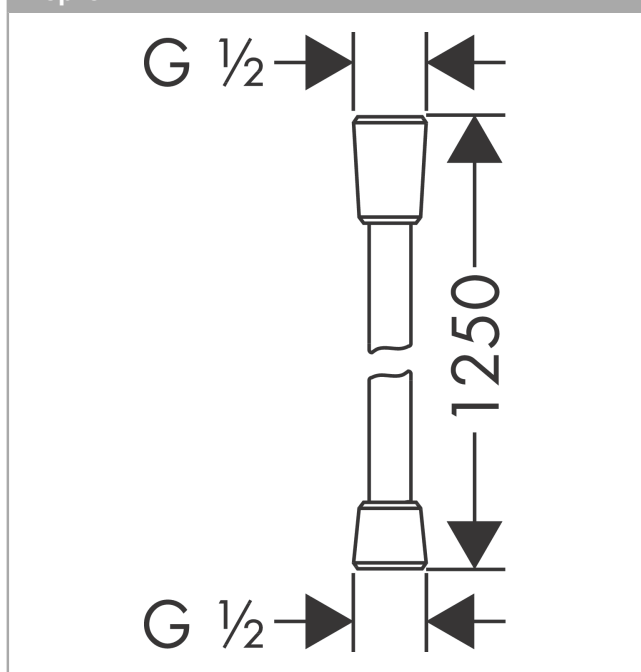

Isiflex
Душевой шланг 125 см

\u041F\u043E\u0432\u0435\u0440\u0445\u044D\u0434\u043E\u043E\u0441\u0443\u0434\u043E\u0441\u044C: **Матовая бронза** Артикульный номер: **28272140**

Описание
Характеристики

- высококачественный душевой шланг
- с пластиковым покрытием, легкий в очистке
- длина душевого шланга: 1,25 м
- шарнирный соединитель предотвращает спутывание шланга
- защита от перегиба
- гайки душевого шланга: коническая гайка с обеих сторон
- соединительная резьба: G½

Награды за дизайн

Продукт

Чертеж

Isiflex

Душевой шланг 125 см

Матовая бронза Артикульный номер: 28272140

Покомпонентное изображение

Год выпуска: >11/16

Isiflex

Душевой шланг 125 см

\u041F\u043E\u0432\u0435\u0440\u0445\u043E\u0440\u0445\u043E\u0441\u0442\u043E\u0435\u0441\u0442\u044C: **Матовая**

бронза Артикульный номер: **28272140**

Перечень запасных частей

Год выпуска: >11/16

Позиция	Описание	Артикульный номер	PC	PU
1	seal	98058000	-	1