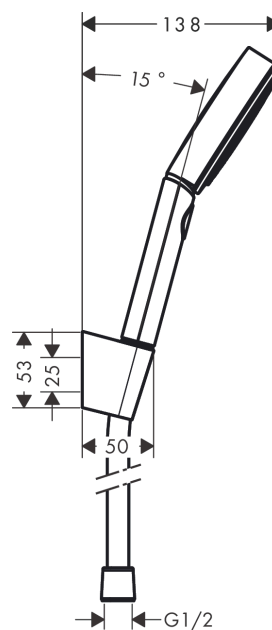

Pulsify Select S

Душевой набор с держателем 105 3jet Relaxation, шланг 125 см

Поверхности : хром Артикульный номер: 24302000

Описание

Характеристики

- состоит из: ручной душ, держатель для душа, шланг для душа
- размер душевого диска: 105 мм
- тип струи: PowderRain, IntenseRain, массажная
- удобное переключение типов струи с помощью кнопки Select
- максимальный расход воды при 3 бар: 11,4 л/мин
- хромированные настенные крепления из пластика

Технология

Награды за дизайн

reddot winner 2021

Продукт

Чертеж

График расхода воды

Расход измерен практически с помощью соответствующей арматуры (термостат/смеситель/скрытый клапан).