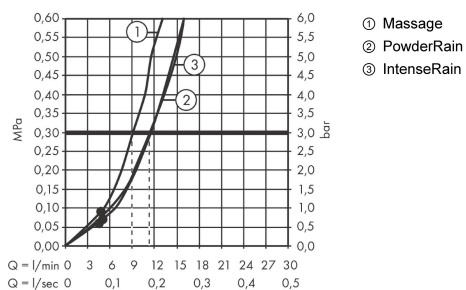

Pulsify Select S

Душевой набор с держателем 105 3jet Relaxation, шланг 125 см

Поверхности : хром Артикульный номер: 24302000

Описание

Характеристики

- состоит из: ручной душ, держатель для душа, шланг для душа
- размер душевого диска: 105 мм
- тип струи: PowderRain, IntenseRain, массажная
- удобное переключение типов струи с помощью кнопки Select
- максимальный расход воды при 3 бар: 11,4 л/мин
- хромированные настенные крепления из пластика

Технология

Награды за дизайн

reddot winner 2021

Продукт

Чертеж

График расхода воды

Расход измерен практически с помощью соответствующей арматуры (термостат/смеситель/скрытый клапан).