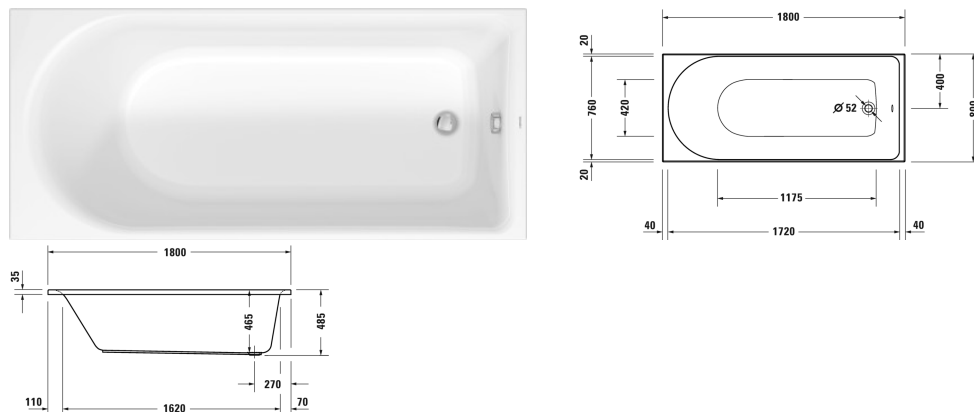

Ванна # 70047500000000

| < 1800 мм > |

Ванна	Размеры	Вес	Номер заказа
прямоугольный вариант, встраиваемая версия, с одним наклоном для спины, санитарный акрил, Полезный объем 370 мм			
Цвета			
00 Белый Alpin			
Вариант			
Базовая модель	1800 x 800 мм	27,000 кг	70047500000000
Подходящая настройка			
Поручень для ванны хром			792804
Соответствующая продукция			
Анкер для ванны для монтажа и опоры ванн и душевых поддонов D-code, 3 штуки,			790125
Слив и перелив хром, для ванн D-Code с боковым выпуском, диаметр выпуска 52 мм, длина шланга в метал. оплетке 530 мм,			790225
Звукоизоляционный профиль для поглощения шума, Длина: 3300 мм,			790126
Ножки для ванн и душевых поддонов D-Code, с боковой длиной > 1000 мм, регулировка по высоте от 115 до 180 мм, регулировка по высоте 135 - 165 мм с комплектом звукоизоляции для душевых поддонов, 2 штуки,			790127
Комплект звукоизоляции для ванн из акрила ****, В составе: анкера для ванн со звукоизоляцией, битумные маты, настенный профиль # 790126,			791368

Ванна # 700475000000000

|< 1800 мм >|

Комплект слива-перелива квадратно-овальный с наливом ванны, хром, *, для ванн с боковым выпуском, диаметр выпуска 52 мм, длина шланга в метал. оплетке 530 мм,	792201
Опора из стиропора для ванны для # 700475,	792431

Все чертежи содержат необходимые размеры с соблюдением стандартных допусков. Они указаны в мм и не являются обязательными. Точные размеры, в частности для монтажа по индивидуальному заказу, можно получить только по готовому изделию.