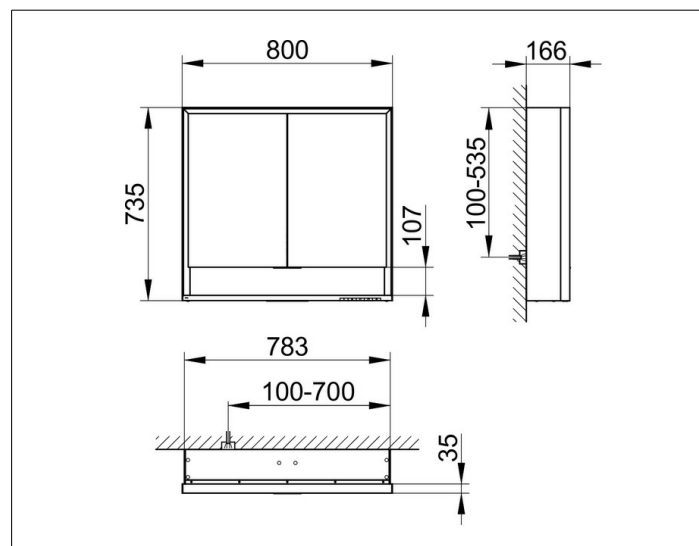

Royal Lumos

14302171303 Зеркальный шкаф

ИЗДЕЛИЕ**ЧЕРТЕЖ****ОПИСАНИЕ ИЗДЕЛИЯ**

для монтажа на стене
 бесступенчатая настройка тона подсветки от 2700 Кельвин (теплая белая) до 6500 Кельвин (дневной свет),
 2 поворотные дверцы с двусторонним озеркаливанием стекла, корпус из анодированного серебристого алюминия,
 боковины корпуса из белого лакированного стекла,
 задняя стенка зеркальная

серебристый анодированный

ГАБАРИТЫ

800 x 735 x 165 mm