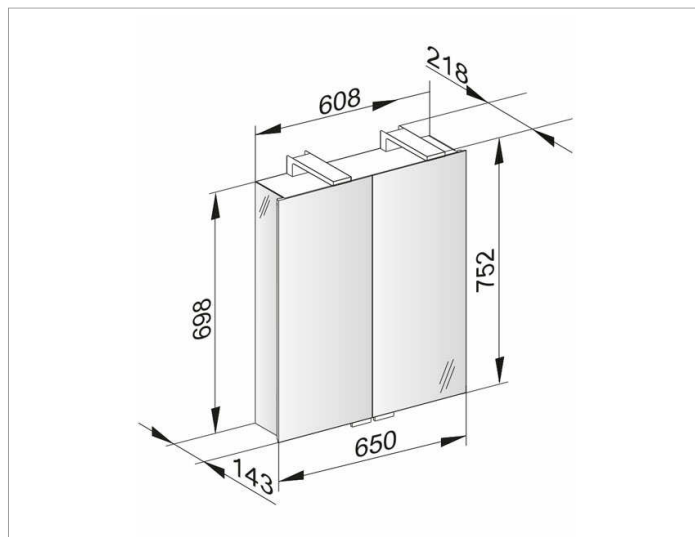

Royal Universe

12702171301 Зеркальный шкаф

ИЗДЕЛИЕ

ЧЕРТЕЖ

ОПИСАНИЕ ИЗДЕЛИЯ

Вид защиты IP 24

2 поворотные двойные зеркальные дверцы,

боковины корпуса зеркальные,

Светодиодная подсветка (2 x 6,5 Ватт)

ЕЕК: А , 2 x 7 kWh/1000h

оборудование

- 1 выключатель (снаружи)
- 2 электрические розетки внутри
- 2 x 3 переставляемые по высоте стеклянные полочки

поверхность

алюминий серебристый анодированный/хром

Габариты

650 x 752 x 143 mm