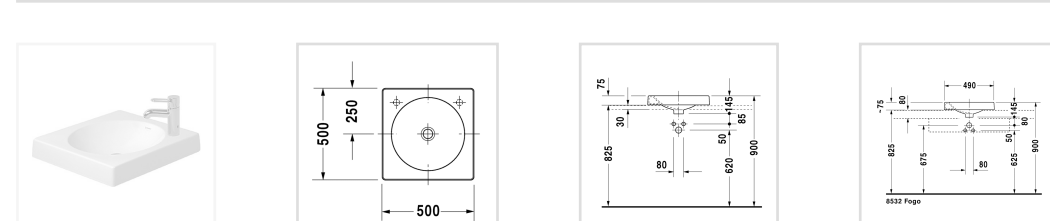

Раковина, 032050

- ↓ Инструкция по уходу
- ↓ Монтажная инструкция
- ↓ [Руководство по эксплуатации](#)
- → CAD и данные по планированию

Номер артикула 032050

шлифованный вариант, без перелива, с плоскостью под смеситель, включая крепление, 500 мм

Читать далее ▾

Design by Prof. Frank Huster

Размеры

500 мм

Варианты

- ☒ без отверстия для смесителя без отверстия под смеситель 0320500000 ▾

Также доступно с WonderGliss

Керамика, покрытая WonderGliss, будет оставаться гладкой, привлекательной и чистой в течение долгого времени

Цвета

Отправить запрос в магазин →

Запчасти

Выпуск для раковины #005038

для умывальников без перелива