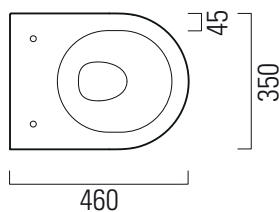

Pura

46x35 swirlflush

Wc
46x35 cm
18,6 kg

Wc sospeso swirlflush con sistema di fissaggio dal basso.

Wall-hung wc swirlflush installation with concealed fastening.

Colori - Colours	Codici - Codes	Fori - Tapholes
○ Bianco lucido - White glossy	880211	
◐ Bianco opaco - Matt white	880209	
● Ardesia	880226	

Note

- 1 - Non è consigliato l'impiego di cassette di scarico esterne, impianti dotati di rubinetto flussometro e cassette h 82/83cm.
We do not recommend the use of external flushing cisterns, systems endowed with flushometer valves and flushing cisterns h82/83cm..
- 2 - Extraglaze solo per smaltatura lucida
Extraglaze only for glossy glaze