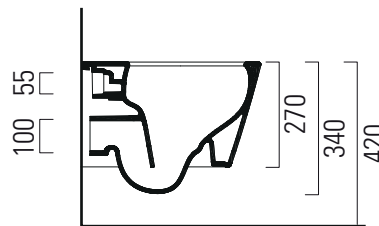

Pura

46x35 swirlflush

Wc
46x35 cm
18,6 kg

Wc sospeso swirlflush con sistema di fissaggio dal basso.

Wall-hung wc swirlflush installation with concealed fastening.

Colori - Colours	Codici - Codes	Fori - Tapholes
○ Bianco lucido - White glossy	880211	
◐ Bianco opaco - Matt white	880209	
● Ardesia	880226	

Note

- 1 - Non è consigliato l'impiego di cassette di scarico esterne, impianti dotati di rubinetto flussometro e cassette h 82/83cm.
We do not recommend the use of external flushing cisterns, systems endowed with flushometer valves and flushing cisterns h82/83cm..
- 2 - Extraglaze solo per smaltatura lucida
Extraglaze only for glossy glaze