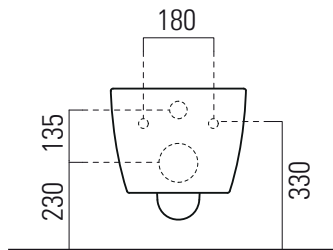

Pura

46x35 swirlflush

Wc
46x35 cm
18,6 kg

Wc sospeso swirlflush con sistema di fissaggio dal basso.

Wall-hung wc swirlflush installation with concealed fastening.

Colori - Colours	Codici - Codes	Fori - Tapholes
○ Bianco lucido - White glossy	880211	
◐ Bianco opaco - Matt white	880209	
● Ardesia	880226	

Note

- 1 - Non è consigliato l'impiego di cassette di scarico esterne, impianti dotati di rubinetto flussometro e cassette h 82/83cm.
We do not recommend the use of external flushing cisterns, systems endowed with flushometer valves and flushing cisterns h82/83cm..
- 2 - Extraglaze solo per smaltatura lucida
Extraglaze only for glossy glaze