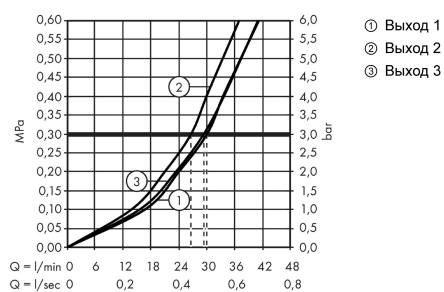

reddot award 2015
winner

Продукт

Чертеж

График расхода воды

ShowerSelect Glass

Модуль ShowerSelect с 3 запорными клапанами, стеклянный

Поверхности : белый/хром Артикульный номер: 15736400

Пример монтажа