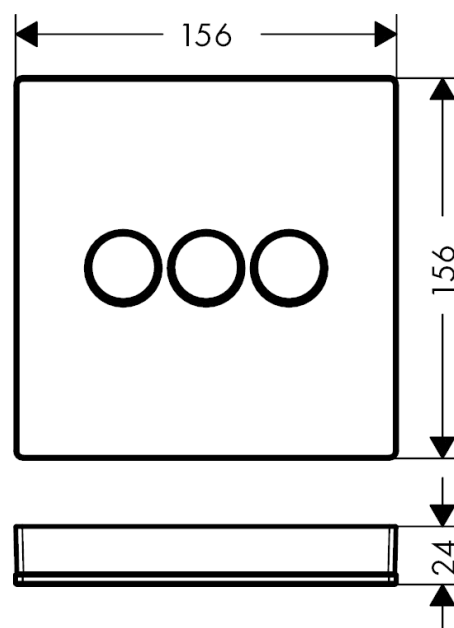

reddot award 2015
winner

Продукт

Чертеж

График расхода воды

ShowerSelect Glass

Модуль ShowerSelect с 3 запорными клапанами, стеклянный

Поверхности : белый/хром Артикульный номер: 15736400

Пример монтажа