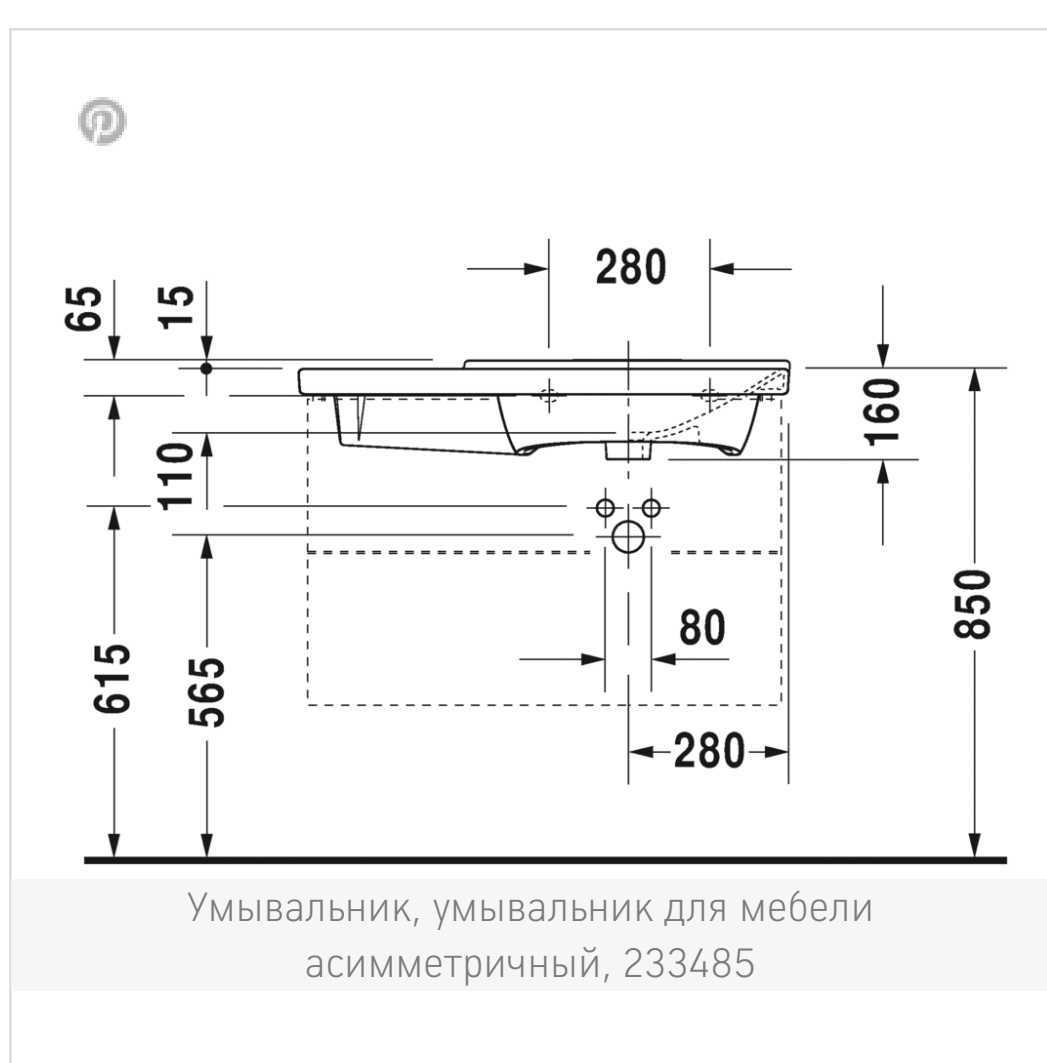

- ← P3 Comforts
- P3 Comforts Умыва...
- Аксессуары
- Соответствующая про...
- Узнать еще

P3 Comforts Умывальник, умывальник для мебели асимметричный

Умывальник, умывальник для мебели асимметричный, 233485

Запчасти

Номер артикула 233485

с переливом, с плоскостью под смеситель, вкл. заглушку для перелива, хром, 850 мм

Design by Phoenix Design

Размеры

850 мм

Варианты

1 готовое отверстие под смеситель 2334850000

Также доступно с WonderGliss
Керамика, покрытая WonderGliss, будет оставаться гладкой, привлекательной и чистой в течение долгого времени

Цвета

Отправить запрос в магазин →

- Facebook
- Twitter
- Email
- + (More options)