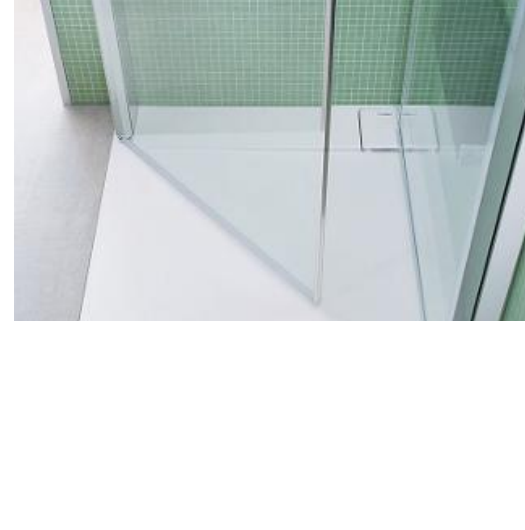

Комплексный ассортимент для ограниченного пространства гостевой ванной

В ограниченном пространстве гостевой ванной P3 Comforts тоже может продемонстрировать свои сильные стороны, как комплексная серия. Накладная раковина в комбинации с мебельным основанием серии L-Cube, поддон для душа с перегородкой OpenSpace B и напольный унитаз составляют функциональное и универсальное решение для гостевой ванной.

L-Cube →

OpenSpace B →

P3 Comforts →

- Facebook
- Twitter
- Email
- + (More options)