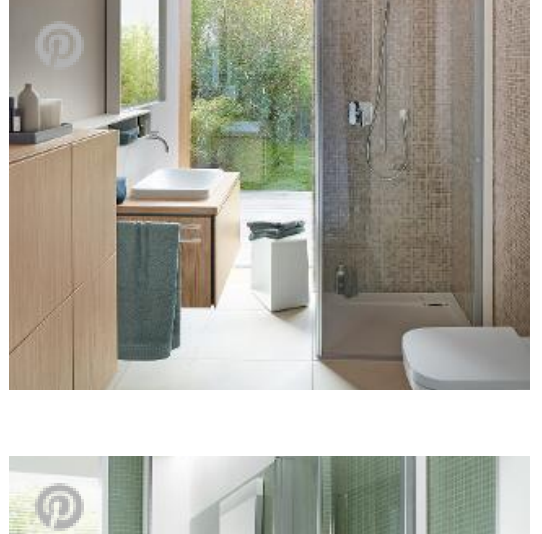

Комплексный ассортимент для ограниченного пространства гостевой ванной

В ограниченном пространстве гостевой ванной P3 Comforts тоже может продемонстрировать свои сильные стороны, как комплексная серия. Накладная раковина в комбинации с мебельным основанием серии L-Cube, поддон для душа с перегородкой OpenSpace B и напольный унитаз составляют функциональное и универсальное решение для гостевой ванной.

L-Cube →

OpenSpace B →

P3 Comforts →

- Facebook
- Twitter
- Email
- + (More options)