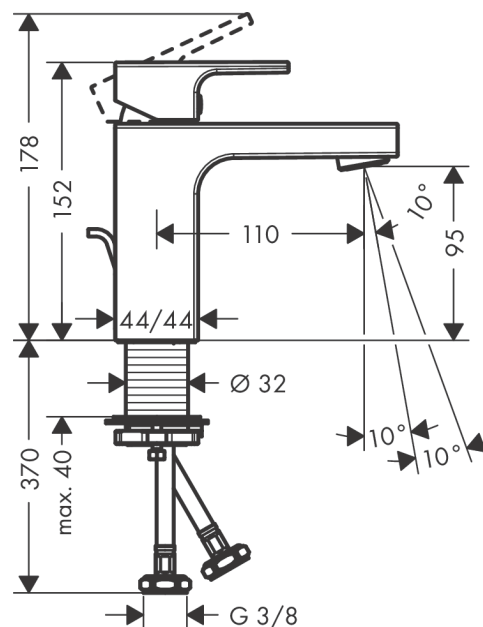

Vernis Shape

Смеситель для раковины, однорычажный, 100 с металлическим сливным гарнитуром

Поверхности : **хром** Артикульный номер: **71568000**

Описание

Характеристики

- состоит из: однорычажный смеситель для раковины, слив/перелив
- ComfortZone 100
- выступ 110 мм
- тип струи: обычная струя
- максимальный расход воды при 3 бар: 5 л/мин
- керамический узел смешивания
- регулируемое ограничение температуры
- с изолированной подачей воды
- подходит для проточных водонагревателей
- материал сливного набора: металл
- вид соединения: соединительные шланги G 3/8
- донный клапан, 1 1/4"

Технология

Продукт

Чертеж

График расхода воды

Vernis Shape

Смеситель для раковины, однорычажный, 100 с металлическим сливным гарнитуром

Поверхности : **хром** Артикульный номер: **71568000**

Покомпонентное изображение

Год выпуска: >04/21

Vernis Shape

Смеситель для раковины, однорычажный, 100 с металлическим сливным гарнитуром

Поверхности : **хром** Артикульный номер: **71568000**

Перечень запасных частей

Год выпуска: >04/21

Позиция	Описание	Артикульный номер	PC	PU
1	handle	93684000	-	1
2	screw cover	96338000	-	1
3	flange	93680000	-	1
4	nut	93686000	-	1
5	cartridge, assy	97685000	-	1
6	locking screw for handle	95140000	-	1
7	seal	98865000	-	1
8	aerator swivelling M24x1 (5 l/min)	93834000	-	1
9	seal	93687000	-	1
10	fixing set (Ø 32)	13961000	-	1
11	lever collar	97548000	-	1
12	connection hose 450 mm M8x0,75 G3/8	97206000	-	1
13	O-ring 7x1,5	98422000	-	1
14	pull rod	93683000	-	1
a	pop up waste	94139000	-	1
b	fixation extension 35 mm	13898000	-	1