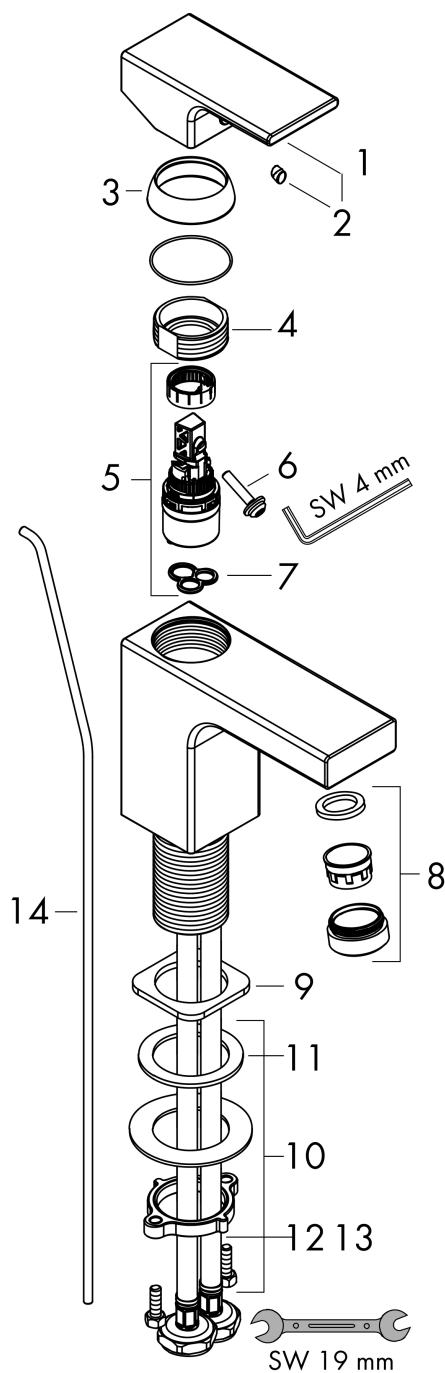

Vernis Shape

Смеситель для раковины, однорычажный, 100 с металлическим сливным гарнитуром

Поверхности : **хром** Артикульный номер: **71568000**

Описание

Характеристики

- состоит из: однорычажный смеситель для раковины, слив/перелив
- ComfortZone 100
- выступ 110 мм
- тип струи: обычная струя
- максимальный расход воды при 3 бар: 5 л/мин
- керамический узел смешивания
- регулируемое ограничение температуры
- с изолированной подачей воды
- подходит для проточных водонагревателей
- материал сливного набора: металл
- вид соединения: соединительные шланги G 3/8
- донный клапан, 1 1/4"

Технология

Продукт

Чертеж

График расхода воды

Vernis Shape

Смеситель для раковины, однорычажный, 100 с металлическим сливным гарнитуром

Поверхности : **хром** Артикульный номер: **71568000**

Покомпонентное изображение

Год выпуска: >04/21

Vernis Shape

Смеситель для раковины, однорычажный, 100 с металлическим сливным гарнитуром

Поверхности : **хром** Артикульный номер: **71568000**

Перечень запасных частей

Год выпуска: >04/21

Позиция	Описание	Артикульный номер	PC	PU
1	handle	93684000	-	1
2	screw cover	96338000	-	1
3	flange	93680000	-	1
4	nut	93686000	-	1
5	cartridge, assy	97685000	-	1
6	locking screw for handle	95140000	-	1
7	seal	98865000	-	1
8	aerator swivelling M24x1 (5 l/min)	93834000	-	1
9	seal	93687000	-	1
10	fixing set (Ø 32)	13961000	-	1
11	lever collar	97548000	-	1
12	connection hose 450 mm M8x0,75 G3/8	97206000	-	1
13	O-ring 7x1,5	98422000	-	1
14	pull rod	93683000	-	1
a	pop up waste	94139000	-	1
b	fixation extension 35 mm	13898000	-	1