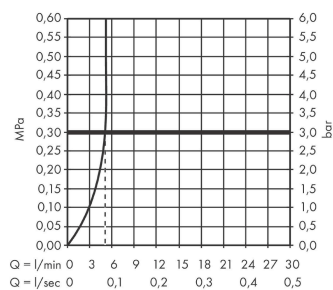

Vernis Shape

Смеситель для раковины, однорычажный, 100 с металлическим сливным гарнитуром

Поверхности : **хром** Артикульный номер: **71568000**

Описание

Характеристики

- состоит из: однорычажный смеситель для раковины, слив/перелив
- ComfortZone 100
- выступ 110 мм
- тип струи: обычная струя
- максимальный расход воды при 3 бар: 5 л/мин
- керамический узел смешивания
- регулируемое ограничение температуры
- с изолированной подачей воды
- подходит для проточных водонагревателей
- материал сливного набора: металл
- вид соединения: соединительные шланги G 3/8
- донный клапан, 1 1/4"

Технология

Продукт

Чертеж

График расхода воды

Vernis Shape

Смеситель для раковины, однорычажный, 100 с металлическим сливным гарнитуром

Поверхности : **хром** Артикульный номер: **71568000**

Покомпонентное изображение