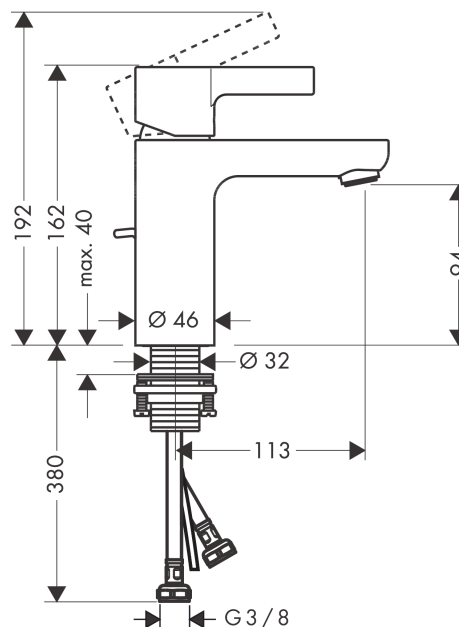

Metris S

Смеситель для раковины 100, однорычажный, со сливным гарнитуром

Поверхности : хром Артикулный номер: 31060000

Описание

Характеристики

- состоит из: однорычажный смеситель для раковины, слив/перелив
- ComfortZone 100
- выступ 113 мм
- обычная струя
- расход воды при 3 барах: 5 л/мин
- керамический узел смешивания
- регулируемое ограничение температуры
- подходит для проточных водонагревателей
- донный клапан, 1¼"
- материал сливного набора: металл
- вид соединения: соединительные шланги G 3/8

Технология

Продукт

Чертеж

График расхода воды