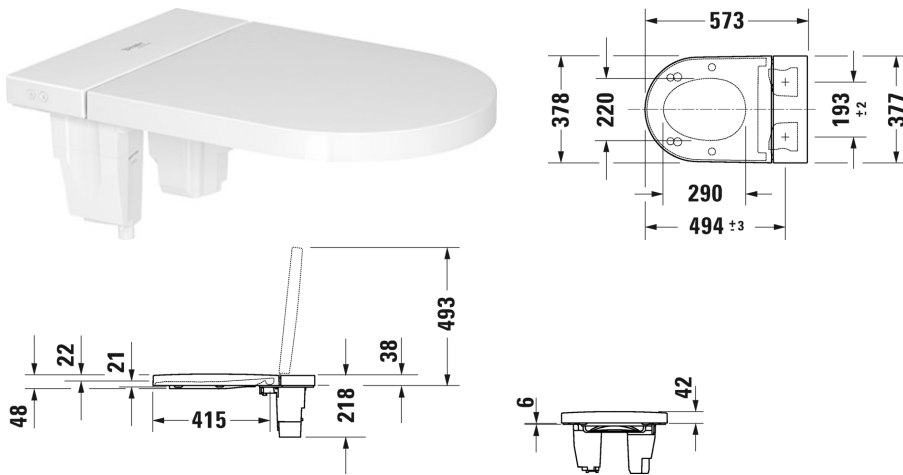

SensoWash® Starck f Сиденье для унитаза-биде
SensoWash® Starck f Lite # 612001012000310

| < 378 мм > |

Сиденье для унитаза-биде SensoWash® Starck f Lite	Размеры	Вес	Номер заказа
душ для ягодич, для дам и комфортный душ, Подогрев сиденья, Умный режим экономии энергии, Теплый фен, индивидуальная установка температуры воды, фена, поверхности сиденья, а также положения и мощности душевых форсунок, автоматический дренаж при длительном простое, Функция удаления налета, ночная подсветка, включая ПДУ, Работа приложения, самоочищающаяся душевая насадка, Сиденье/крышка - материал Thermoplast			
Цвета			
00 Белый Alpin			
Вариант			
220-240В 50/60Гц, со скрытым подключением	378 x 574 мм	7,000 кг	612001012000310
Соответствующая продукция			
Подвесной унитаз Duravit Rimless для SensoWash® f без смывного края, с вертикальным смывом, только в сочетании с SensoWash f, 375 x 575 мм	375 x 575 мм		251009

Все чертежи содержат необходимые размеры с соблюдением стандартных допусков. Они указаны в мм и не являются обязательными. Точные размеры, в частности для монтажа по индивидуальному заказу, можно получить только по готовому изделию.