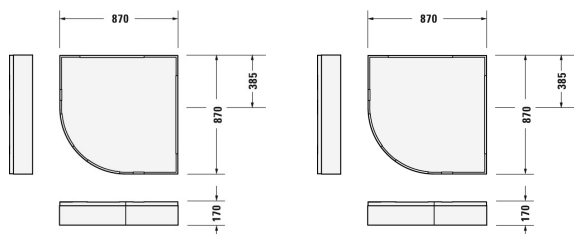

## Accessories Опора для поддона # 790485

Опора для поддона	Размеры	Вес	Номер заказа
для # 720069			
<b>Цвета</b>			
<b>Вариант</b>			

Все чертежи содержат необходимые размеры с соблюдением стандартных допусков. Они указаны в мм и не являются обязательными. Точные размеры, в частности для монтажа по индивидуальному заказу, можно получить только по готовому изделию.