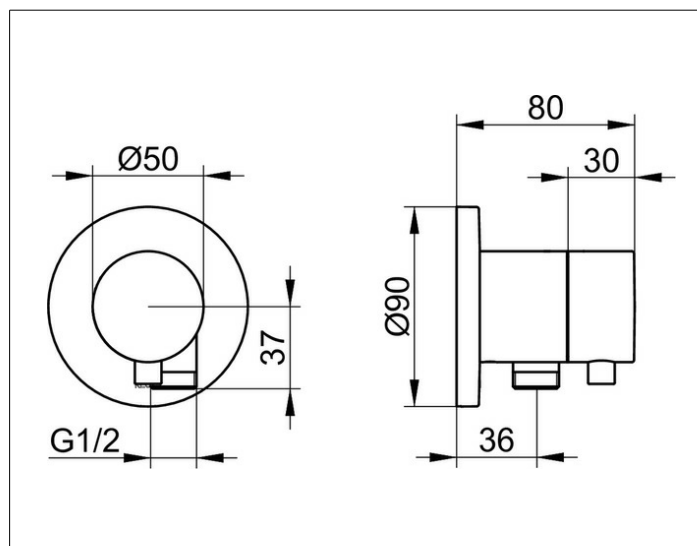

IXMO

59541371101 Запорный вентиль с выводом для шланга DN 15

ИЗДЕЛИЕ

ЧЕРТЕЖ

ПОВЕРХНОСТЬ

черный матовый

ГАБАРИТЫ

IXMO Comfort, rund