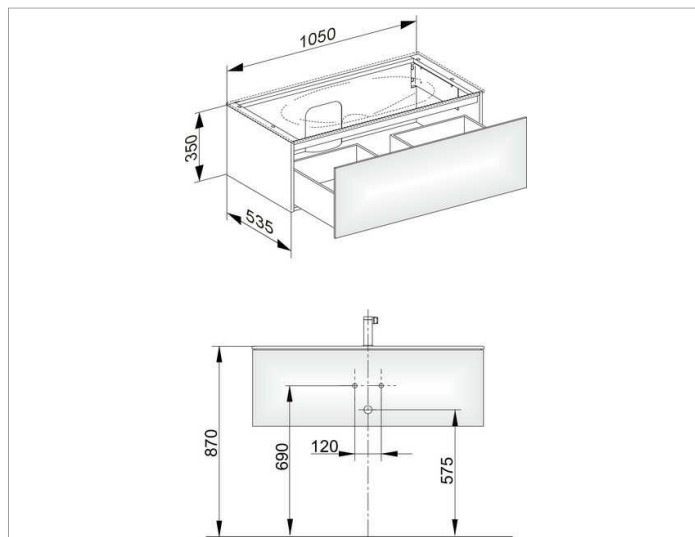

Edition 11

31351ZZ0000 Тумба под умывальник

ИЗДЕЛИЕ

ЧЕРТЕЖ

ОПИСАНИЕ ИЗДЕЛИЯ

подходит к керамическому умывальнику арт. 31150 и к умывальнику из варикора на заказ,
1 выдвижной фронт с нажимным открыванием Push-to-Open
вкл. Пластиковый сифон 1 1/4 x 32

оборудование

- 1 передвижной ящик для хранения (190 x 70 x 413 мм)

поверхность

21

Габариты

1050 x 350 x 535 mm