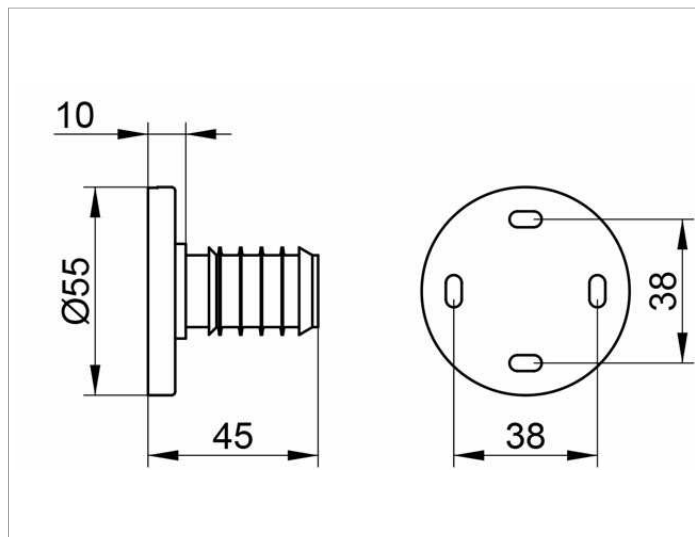

Plan
14935070000 Настенное крепление

ИЗДЕЛИЕ

ОПИСАНИЕ ИЗДЕЛИЯ

с замлушкой

поверхность

нержавеющая сталь/темно-серый (RAL 7021)

ЧЕРТЕЖ

спецификации

KEUCO PLAN wall mounting set 14935070000 stainless steel/dark grey(RAL 7021) with decor cover, diameter 2-3/16", for shower curtain rail 14930, including the mounting set