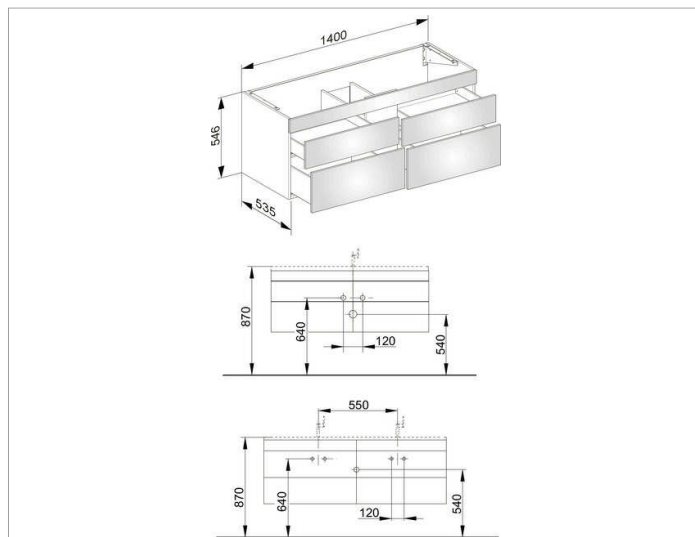

**Edition 400****31562ZZ0000** Тумба под умывальник**ИЗДЕЛИЕ****ЧЕРТЕЖ****ОПИСАНИЕ ИЗДЕЛИЯ**

подходит к керамическому умывальнику арт. 31160/32160,  
4 фронтальных выдвижных ящика с нажимным  
открыванием Push-to-Open и доводчиком, вкл.  
пластиковый сифон 1 1/4 x 32

**поверхность**

21, 68, 86, 87

**Габариты**

1400 x 546 x 535 mm

**ВНИМАНИЕ!**

Для внутреннего оснащения выдвижных ящиков дополнительно  
имеются разделители разных размеров под заказ, см. систему  
оснащения слив арт. 31599.