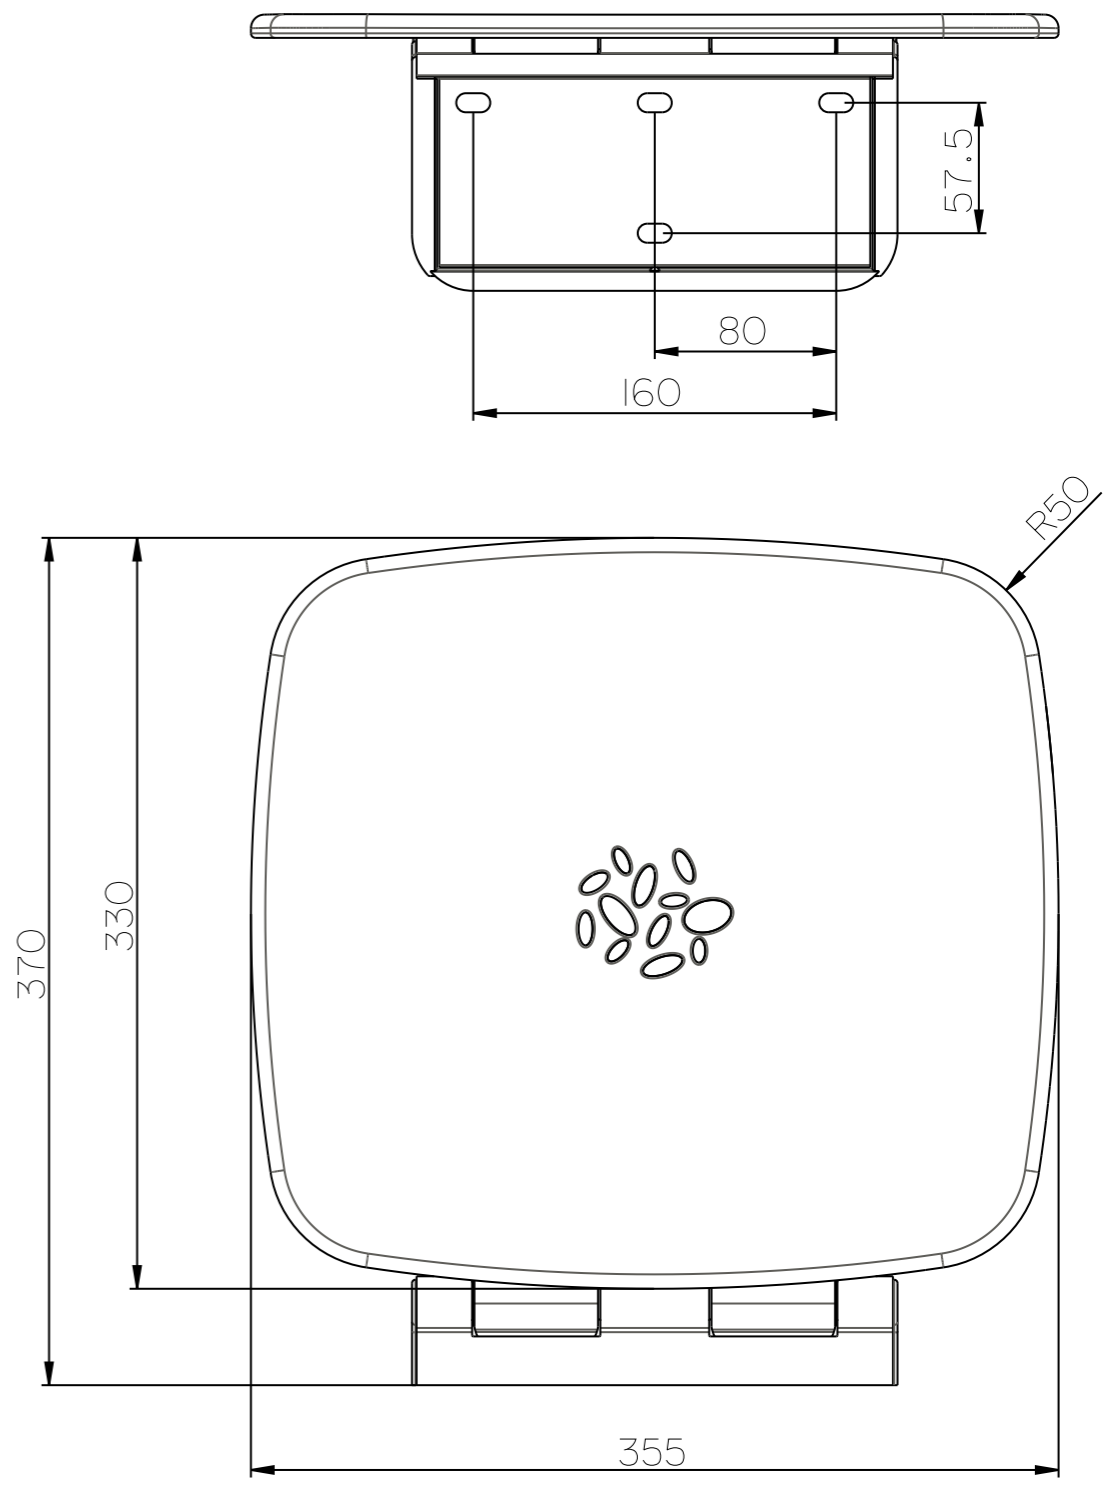

Anwendung Applicazione	Artikel Nr. No. articolo	
Dushklappsitz Sedile ribaltabile	3020SD	 Provex® comfort in the bathroom