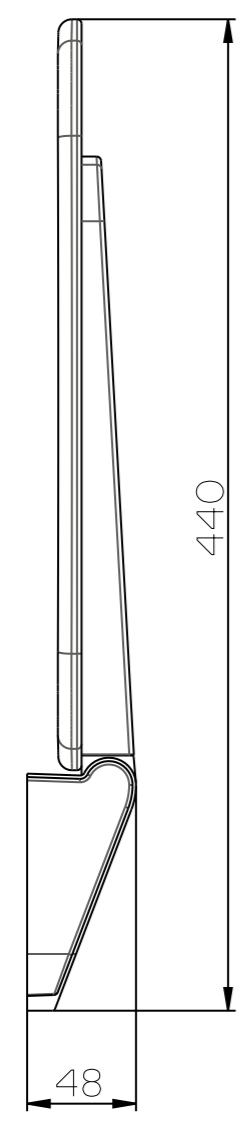

Anwendung Applicazione	Artikel Nr. No. articolo	
Dushklappsitz Sedile ribaltabile	3020SD	 Provex® comfort in the bathroom