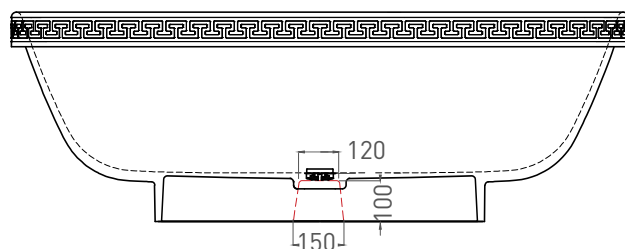

GRECA MEANDER 180X80

ОТДЕЛЬНОСТОЯЩАЯ ВАННА 103021M

Дизайн: Mike Shilov

salini
L'ANIMA DELL'ACQUA

Размеры: 1790 x 790 x 610 мм

Вес нетто / брутто: 117,5 / 168,5 кг

Объём до перелива: 350 л

Глубина до перелива: 410 мм

Материал: S-Stone

Покрытие: матовое

Цвет: RAL / белый

Комплектация: интегрированный слив-перелив, сифон, донный клапан Click-clack в цвет изделия с логотипом Salini

Требуемый смеситель: настенный / напольный

Гарантия: 10 лет

Производство: Италия / Россия

* Расположение стандартного технического отверстия на задней стенке. В базовую комплектацию не входит, заказывается отдельно.

Salini SRL

20122 Italia, Milano, Largo Ildefonso Schuster, 1

info@salini-srl.com

www.salini-srl.com

© Salini SRL - All rights reserved

Все права защищены. Несанкционированное копирование, публикация, полное или частичное воспроизведение запрещены.