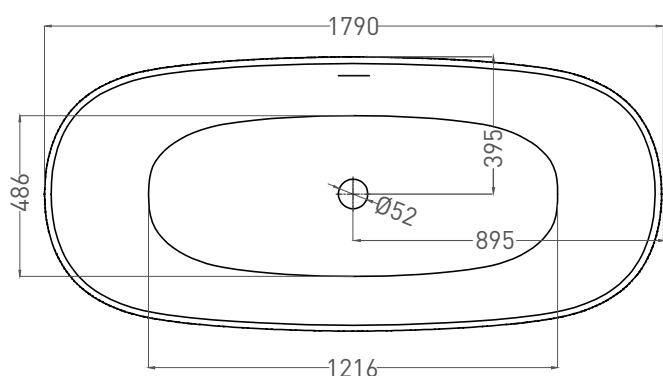

GRECA MEANDER 180X80

ОТДЕЛЬНОСТОЯЩАЯ ВАННА 103021M

Дизайн: Mike Shilov

salini
L'ANIMA DELL'ACQUA

Размеры: 1790 x 790 x 610 мм

Вес нетто / брутто: 117,5 / 168,5 кг

Объём до перелива: 350 л

Глубина до перелива: 410 мм

Материал: S-Stone

Покрытие: матовое

Цвет: RAL / белый

Комплектация: интегрированный слив-перелив, сифон, донный клапан Click-clack в цвет изделия с логотипом Salini

Требуемый смеситель: настенный / напольный

Гарантия: 10 лет

Производство: Италия / Россия

* Расположение стандартного технического отверстия на задней стенке. В базовую комплектацию не входит, заказывается отдельно.

Salini SRL

20122 Italia, Milano, Largo Ildefonso Schuster, 1

info@salini-srl.com

www.salini-srl.com

© Salini SRL - All rights reserved

Все права защищены. Несанкционированное копирование, публикация, полное или частичное воспроизведение запрещены.