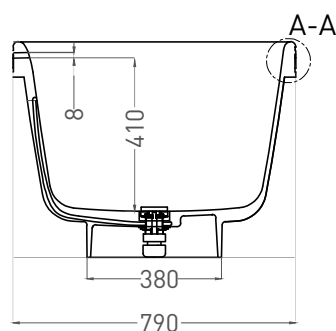

GRECA MEANDER 180X80

ОТДЕЛЬНОСТОЯЩАЯ ВАННА 103021M

Дизайн: Mike Shilov

salini
L'ANIMA DELL'ACQUA

Размеры: 1790 x 790 x 610 мм

Вес нетто / брутто: 117,5 / 168,5 кг

Объём до перелива: 350 л

Глубина до перелива: 410 мм

Материал: S-Stone

Покрытие: матовое

Цвет: RAL / белый

Комплектация: интегрированный слив-перелив, сифон, донный клапан Click-clack в цвет изделия с логотипом Salini

Требуемый смеситель: настенный / напольный

Гарантия: 10 лет

Производство: Италия / Россия

* Расположение стандартного технического отверстия на задней стенке. В базовую комплектацию не входит, заказывается отдельно.

Salini SRL

20122 Italia, Milano, Largo Ildefonso Schuster, 1

info@salini-srl.com

www.salini-srl.com

© Salini SRL - All rights reserved

Все права защищены. Несанкционированное копирование, публикация, полное или частичное воспроизведение запрещены.