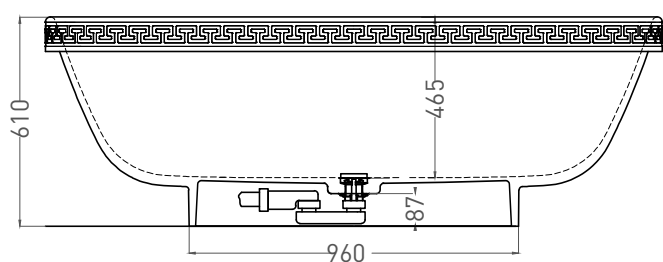

GRECA MEANDER 180X80

ОТДЕЛЬНОСТОЯЩАЯ ВАННА 103021M

Дизайн: Mike Shilov

salini
L'ANIMA DELL'ACQUA

Размеры: 1790 x 790 x 610 мм

Вес нетто / брутто: 117,5 / 168,5 кг

Объём до перелива: 350 л

Глубина до перелива: 410 мм

Материал: S-Stone

Покрытие: матовое

Цвет: RAL / белый

Комплектация: интегрированный слив-перелив, сифон, донный клапан Click-clack в цвет изделия с логотипом Salini

Требуемый смеситель: настенный / напольный

Гарантия: 10 лет

Производство: Италия / Россия

* Расположение стандартного технического отверстия на задней стенке. В базовую комплектацию не входит, заказывается отдельно.

Salini SRL

20122 Italia, Milano, Largo Ildefonso Schuster, 1

info@salini-srl.com

www.salini-srl.com

© Salini SRL - All rights reserved

Все права защищены. Несанкционированное копирование, публикация, полное или частичное воспроизведение запрещены.