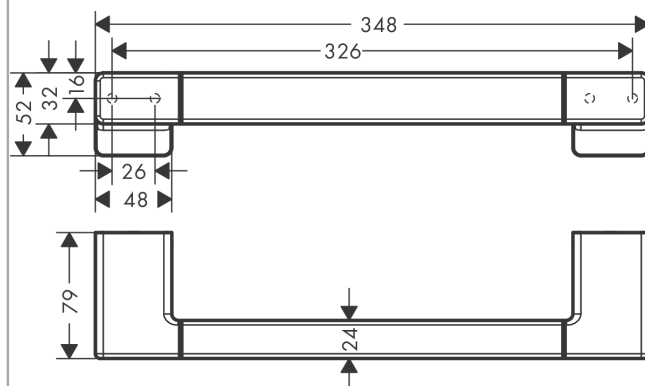

AddStoris

Поручень

Поверхности : **матовый черный** Артикульный номер: **41744670**

Описание

Характеристики

- материал: металл
- длина 348 мм
- расстояние между отверстиями 327 мм
- настенный монтаж

Награды за дизайн

reddot winner 2021

Продукт

Чертеж

AddStoris

Поручень

Поверхности : матовый черный

Артикульный номер: 41744670

Покомпонентное изображение