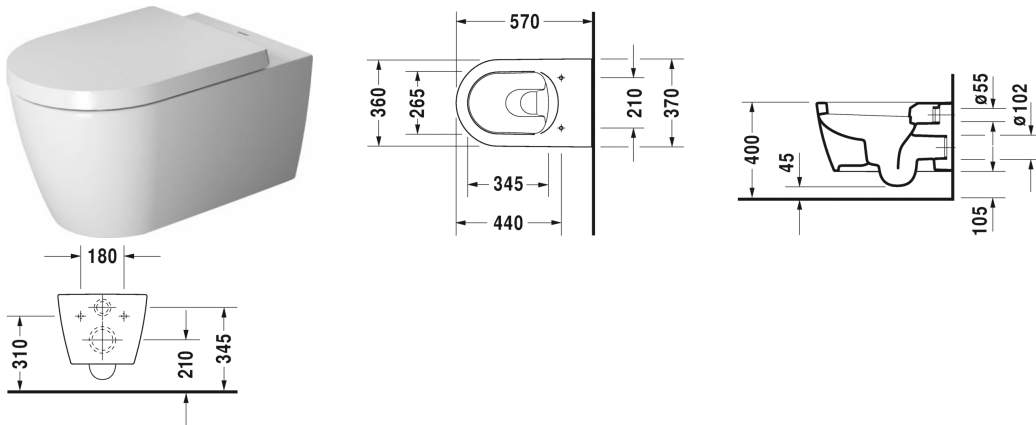

ME by Starck Унитаз подвесной # 252809..00 / 252809..00
/ 252809..00 / 252809..00

| < 370 мм > |

Унитаз подвесной	Размеры	Вес	Номер заказа
с вертикальным смывом, вкл. крепление Durafix, 4,5 л			
Цвета			
00 Белый Alpin 20 HygieneGlaze (антибактериальная керамическая глазурь с практически неограниченной эффективностью) 26 White/White Satin Matt 90 White HygieneGlaze/White Satin Matt			
Вариант			
◆ цвет внутри - белый, снаружи - белый	370 x 570 мм	26,000 кг	252809..00
◆ цвет внутри - белый, снаружи - белый	370 x 570 мм	26,000 кг	252809..00
◆ цвет внутри - белый, снаружи - белый шелковистоматовый	370 x 570 мм	26,000 кг	252809..00
◆ цвет внутри - белый, снаружи - белый шелковистоматовый	370 x 570 мм	26,000 кг	252809..00
Справка			
Крепление Durafix для скрытого монтажа включено в поставку			
Сантехническая керамика со специальным покрытием WonderGliss остается чистой и красивой в течение долгого времени. При заказе WonderGliss добавьте "1" на 11-м месте в артикуле модели.			
Аксессуары для керамики			
Сиденье для унитаза съемный вариант, петли: нерж. сталь, с автоматическим опусканием		2,100 кг	002009
Сиденье для унитаза петли: нерж. сталь, без автоматического опускания		2,100 кг	002001
Принадлежности			

ME by Starck Унитаз подвесной # 252809..00 / 252809..00
/ 252809..00 / 252809..00

|< 370 мм >|

Звукоизоляция для подвесного унитаза		0,300 кг	005064
Крепление для подвесного биде и подвесного унитаза	Ø 12 x 180 мм	0,200 кг	006500

Все чертежи содержат необходимые размеры с соблюдением стандартных допусков. Они указаны в мм и не являются обязательными. Точные размеры, в частности для монтажа по индивидуальному заказу, можно получить только по готовому изделию.